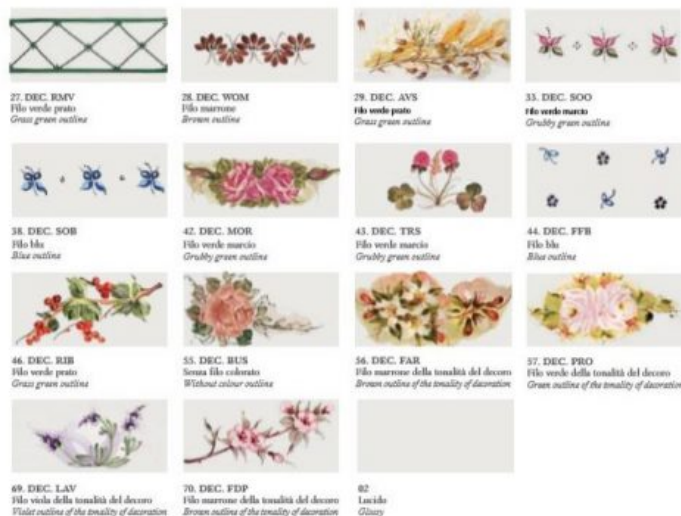

DESCRIZIONE PRODOTTO

Lumetto 1 luce in metallo nero sfumato argento (NA) e diffusore in ceramica con decoro 38.DEC.SOB blu.

Lampada dallo stile country consigliata sui comodini delle camere da letto ed anche per avere una luce soffusa in un angolo del soggiorno.

Asti è una collezione dalle linee essenziali che rievocano le forme del passato, Ogni pezzo della collezione è dipinto a mano da abili artigiani.

La serie è composta da sospensioni, bilancieri, applique, lumetti e plafoniere.

Finiture disponibili per le montature : AG (argento), BI (bianco) , BA (Bianco sfumato argento), BO (Bianco sfumato oro), NE (nero), NA (Nero sfumato argento), NO (nero sfumato oro), NR (Nero sfumato rame) , RU (Ruggine), VO (verde sfumato oro)

I diffusori in ceramica sono disponibili in tanti decori :

Decor ceramic Ceramic decorations

Vi preghiamo di specificare nella nota del cliente le finiture scelte.

Per informazioni contattateci : info@lucillaplace.it