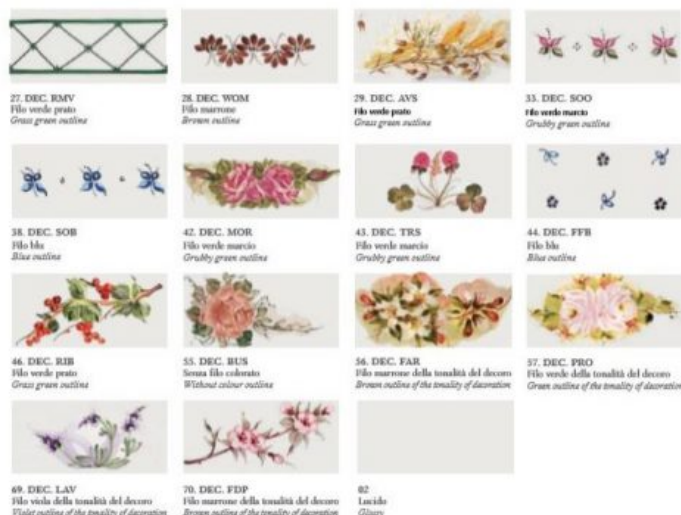

piano da lavoro , su una penisola o anche per illuminare una stanza di piccole dimensioni.

Asti è una collezione dalle linee essenziali che rievocano le forme del passato, Ogni pezzo della collezione è dipinto a mano da abili artigiani.

La serie è composta da sospensioni, bilancieri, applique e plafoniere.

Finiture disponibili per le montature : AG (argento), BI (bianco) , BA (Bianco sfumato argento), BO (Bianco sfumato oro), NE (nero), NA (Nero sfumato argento), NO (nero sfumato oro), NR (Nero sfumato rame) , OS (ottone satinato) , RU (Ruggine), VO (verde sfumato oro)

I diffusori in ceramica sono disponibili in tanti decori :

Decori ceramica Ceramic decorations

Vi preghiamo di specificare nella nota del cliente le finiture scelte.

Per informazioni contattateci : info@lucillaplace.it