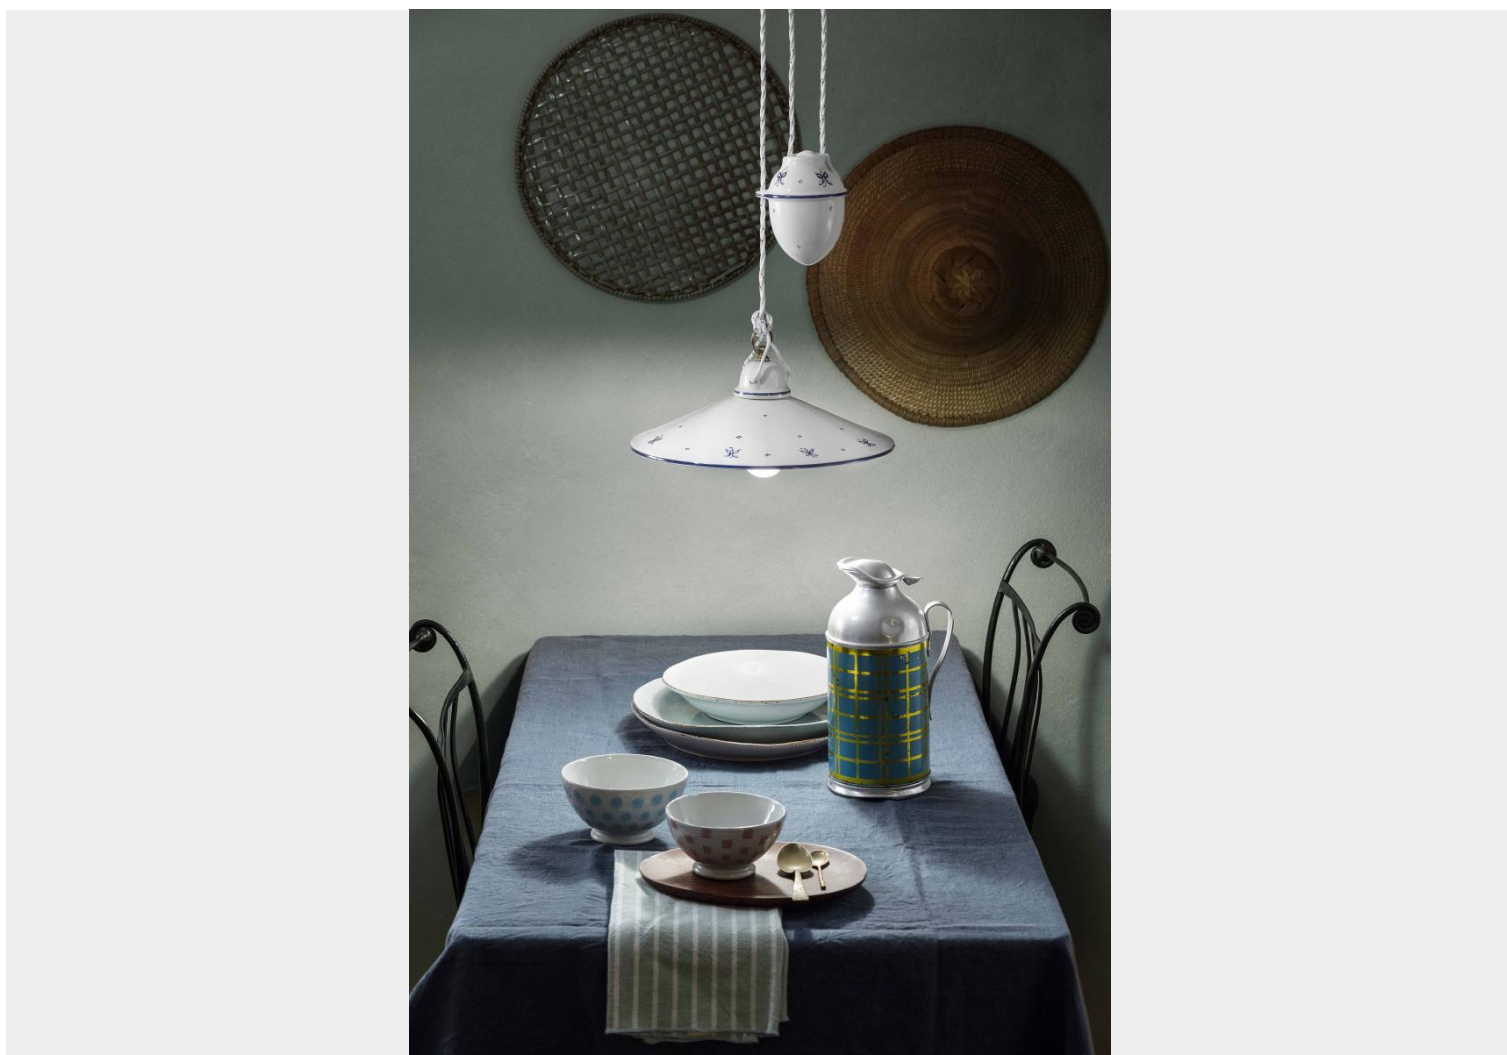

**FERROLUCE CLASSIC ASTI SOSPENSIONE 1 LUCE C056**

**~~€ 572,00~~ € 431,00**

Sospensione 1 luce , diffusore in ceramica con decoro 38.DEC.SOB, particolari in metallo in ottone satinato (OS). Il saliscendi permette di regolare l'altezza della lampada a sospensione, secondo le proprie esigenze. Il diametro del diffusore di cm.35, è disponibile il diametro più piccolo cm.30 (C055)

Una lampada a sospensione semplice, adatta per avere una luce diretta su un piano da lavoro ,  
su una penisola o per illuminare una stanza di piccole dimensioni.

Asti è una collezione dalle linee essenziali che rievocano le forme del passato, Ogni pezzo della  
collezione è dipinto a mano da abili artigiani.

## DESCRIZIONE PRODOTTO

Sospensione 1 luce , diffusore in ceramica con decoro 38.DEC.SOB, particolari in metallo in ottone satinato (OS). Il saliscendi permette di regolare l'altezza della lampada a sospensione, secondo le proprie esigenze. Il diametro del diffusore di cm.35, è disponibile il diametro più piccolo cm.30 (C055)