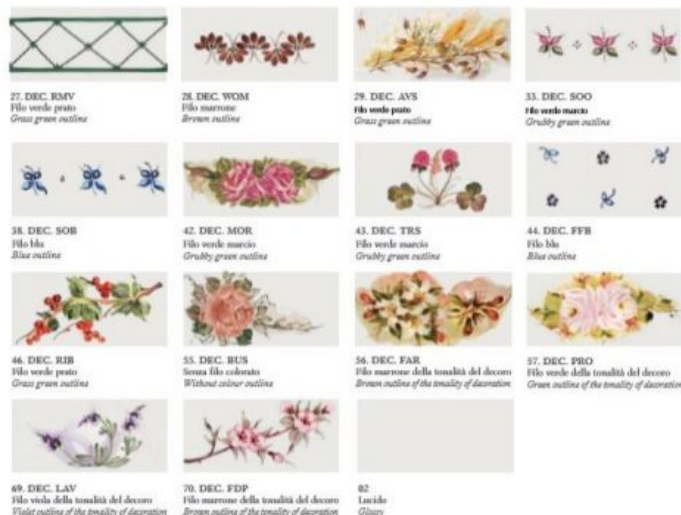

DESCRIZIONE PRODOTTO

Ferroluce Classic Asti sospensione 1 luce C101 con diffusore in ceramica lucida bianca. I particolari in metallo sono in ottone satinato (OS) IL saliscendi consente di regolare l'altezza in base alle proprie esigenze. Il diametro della sospensione è di cm.42 . E' disponibile anche il diametro 31 cm (C100)

Una lampada a sospensione dal sapore romantico grazie al saliscendi che dona un tocco di originalità e che richiama la semplicità del passato. E' perfetta per illuminare ed arredare un ambiente in stile country dai colori chiari , per avere una luce diretta su un tavolo o una penisola

Asti è sicuramente una collezione dalle linee essenziali che rievocano le forme del passato, Ogni pezzo della collezione è dipinto a mano da abili artigiani.

Una serie è composta da sospensioni, bilancieri, applique, lumetti e plafoniere.

Finiture disponibili per le montature : AG (argento), BI (bianco) , BA (Bianco sfumato argento), BO (Bianco sfumato oro), NE (nero), NA (Nero sfumato argento), NO (nero sfumato oro), NR (Nero sfumato rame) , OS (ottone satinato) , RU (Ruggine), VO (verde sfumato oro)

I diffusori in ceramica sono disponibili in tanti decori :

Decorazioni ceramiche Ceramic decorations