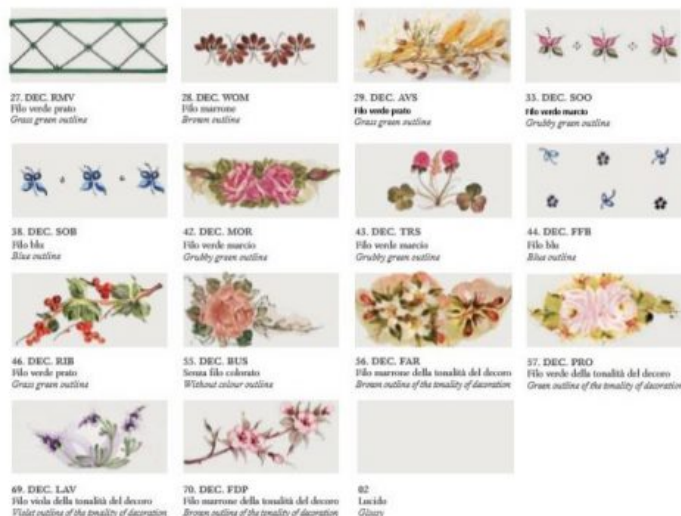

Decori ceramica *Ceramic decorations*

Puoi scegliere anche il colore del filo della ceramica:

VM(filo verde marcio), MA (filo marrone), Gi (filo giallo) VP(filo verde prato) , Ro (Filo rosso) BL (filo Blu), Ne(filò Nero)