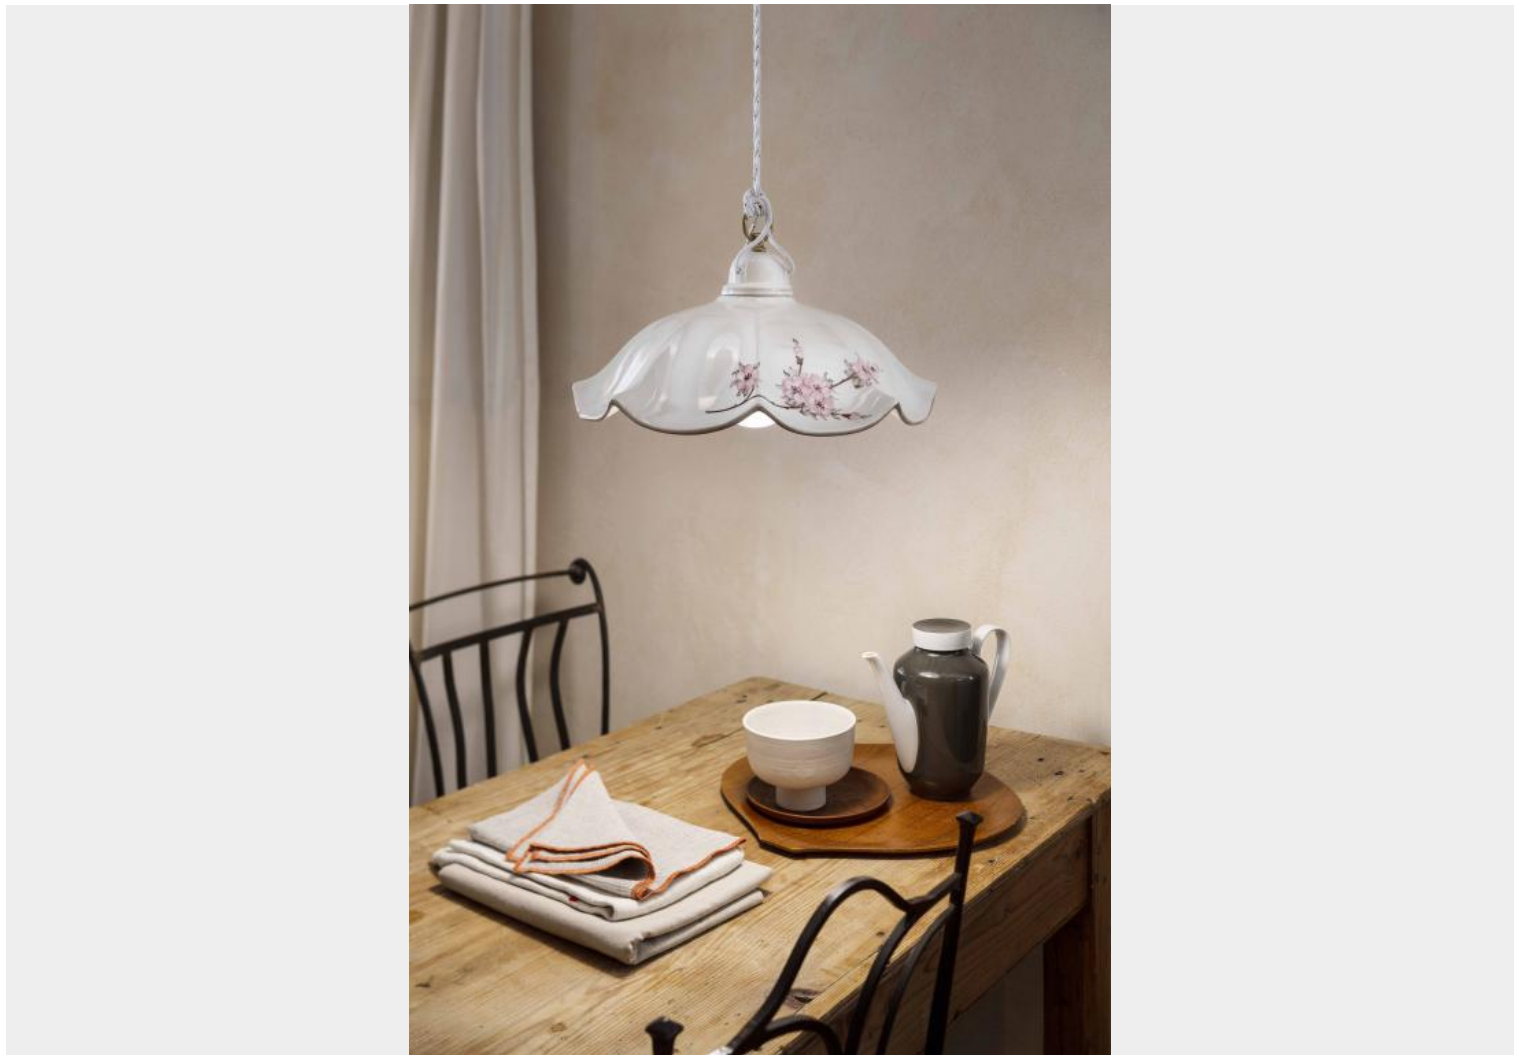

## FERROLUCE CLASSIC BELLUNO SOSPENSIONE 1 LUCE C063

~~€ 406,00~~ € 307,00

Ferroluce Classic Belluno sospensione 1 luce C063, diffusore in ceramica lucida bianca con decoro 70 dec FDP filo marrone e particolari in metallo ottone satinato (OS). Il cavo intrecciato bianco ti permette di regolare l'altezza.

Indicata per illuminare un tavolo da pranzo , una cucina o un ambiente di medie dimensioni

arredato in stile country

Il tratto distintivo della collezione Belluno è il bordo ondulato dei diffusore che da un tocco di eleganza e di romanticismo. Ogni pezzo della collezione è dipinto a mano da abili artigiani.

## DESCRIZIONE PRODOTTO

Ferroluce Classic Belluno sospensione 1 luce C063, diffusore in ceramica lucida bianca con decoro 70 dec FDP filo marrone e particolari in metallo ottone satinato (OS). Il cavo intrecciato bianco ti permette di regolare l'altezza.

Indicata per illuminare un tavolo da pranzo, una cucina o un ambiente di medie dimensioni arredato in stile country

Il tratto distintivo della collezione Belluno è il bordo ondulato dei diffusore che da un tocco di eleganza e di romanticismo. Ogni pezzo della collezione è dipinto a mano da abili artigiani.