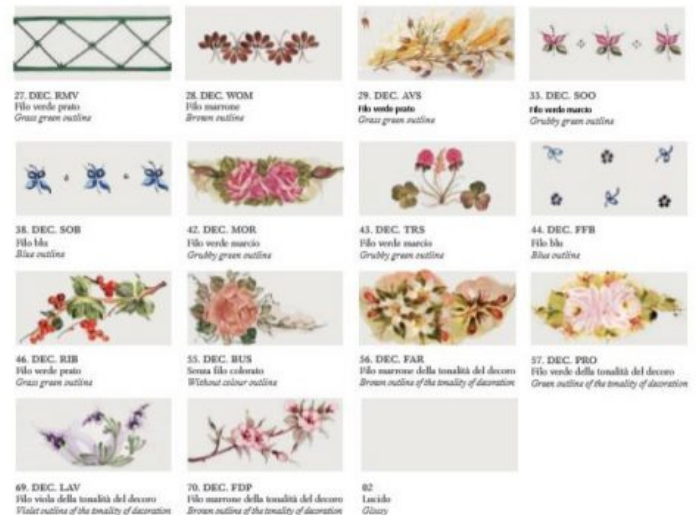

DESCRIZIONE PRODOTTO

Ferroluce Classic Belluno sospensione 1 luce C063, diffusore in ceramica lucida bianca con decoro 70 dec FDP filo marrone e particolari in metallo ottone satinato (OS). Il cavo intrecciato bianco ti permette di regolare l'altezza.

Indicata per illuminare un tavolo da pranzo, una cucina o un ambiente di medie dimensioni arredato in stile country

Il tratto distintivo della collezione Belluno è il bordo ondulato dei diffusore che da un tocco di eleganza e di romanticismo. Ogni pezzo della collezione è dipinto a mano da abili artigiani.

La serie è composta da sospensioni e plafoniere di varie dimensioni

Finiture disponibili per le montature : AG (argento), BI (bianco), BA (Bianco sfumato argento), BO (Bianco sfumato oro), NE (nero), NA (Nero sfumato argento), NO (nero sfumato oro), NR (Nero sfumato rame) OB (ottone brunito), OS (ottone satinato), RU (Ruggine), VO (verde sfumato oro), NS (nikel satinato), CR (cromo)

I diffusori in ceramica sono disponibili in tanti decori :

Decorazioni ceramiche Ceramic decorations