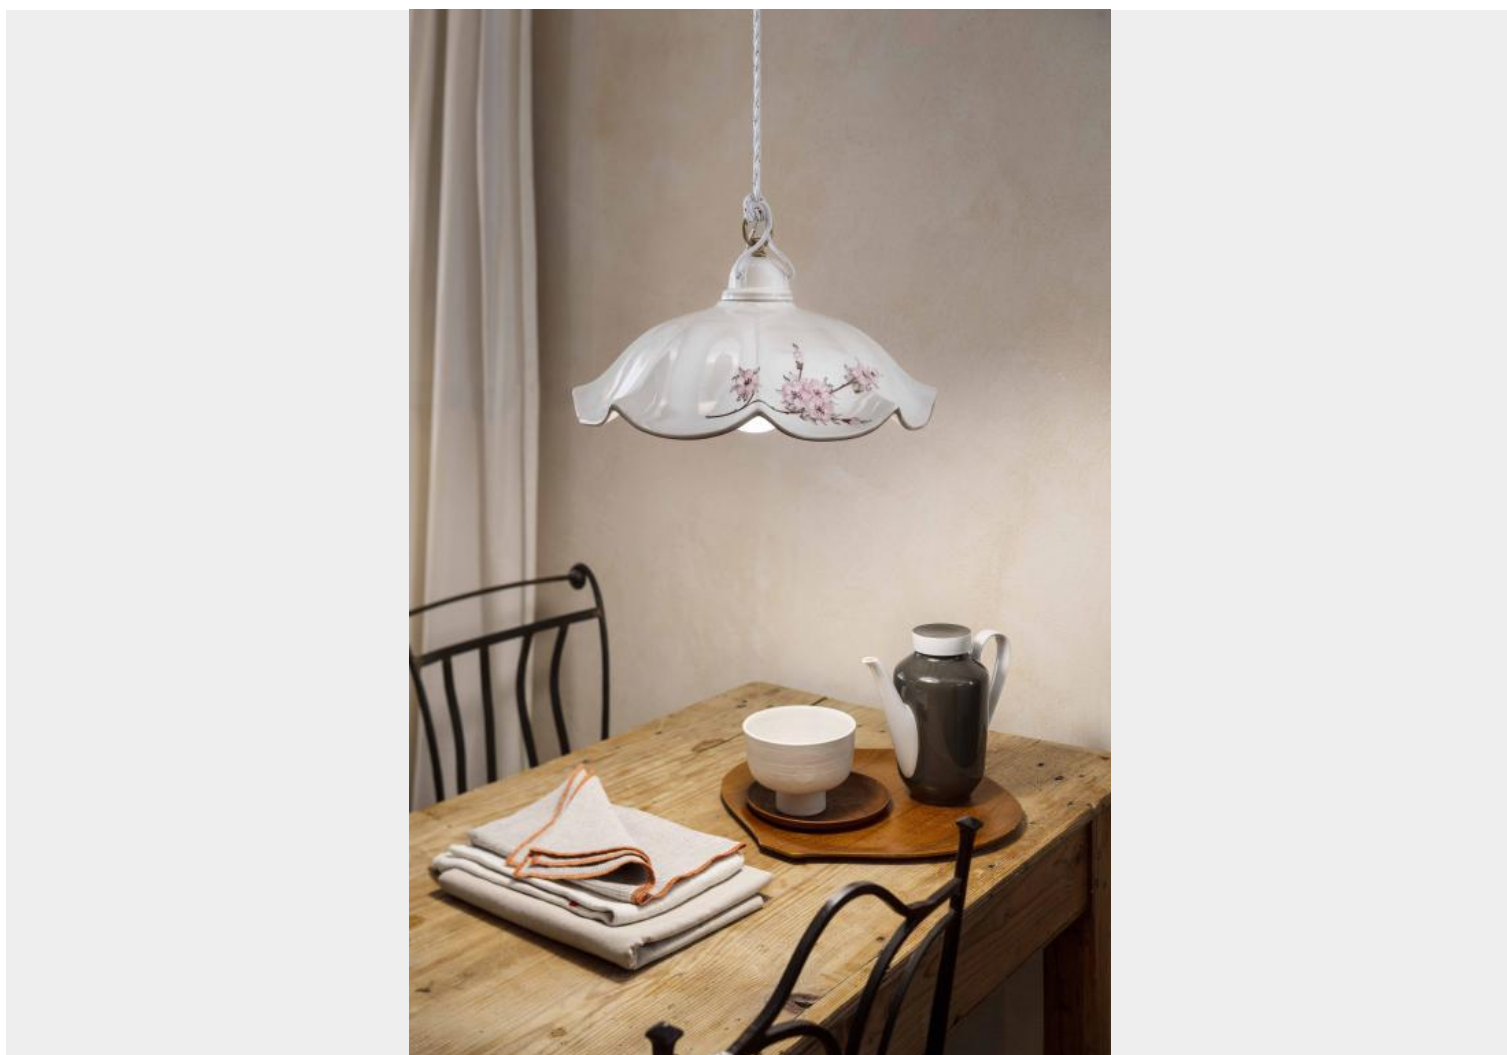

## FERROLUCE CLASSIC BELLUNO SOSPENSIONE 1 LUCE C063

~~€ 307,00~~ Il prezzo originale era:  
**€ 307,00. € 279,00** Il prezzo attuale è: **€ 279,00.**

Ferroluce Classic Belluno sospensione 1 luce C063, diffusore in ceramica lucida bianca con decoro 70 dec FDP filo marrone e particolari in metallo ottone satinato (OS). Il cavo intrecciato bianco ti permette di regolare l'altezza.

Indicata per illuminare un tavolo da pranzo , una cucina o un ambiente di medie dimensioni arredato in stile country

Il tratto distintivo della collezione Belluno è il bordo ondulato dei diffusore che da un tocco di eleganza e di romanticismo. Ogni pezzo della collezione è dipinto a mano da abili artigiani.

## DESCRIZIONE PRODOTTO

Ferroluce Classic Belluno sospensione 1 luce C063, diffusore in ceramica lucida bianca con decoro 70 dec FDP filo marrone e particolari in metallo ottone satinato (OS). Il cavo intrecciato bianco ti permette di regolare l'altezza.

Indicata per illuminare un tavolo da pranzo, una cucina o un ambiente di medie dimensioni arredato in stile country

Il tratto distintivo della collezione Belluno è il bordo ondulato dei diffusore che da un tocco di eleganza e di romanticismo. Ogni pezzo della collezione è dipinto a mano da abili artigiani.