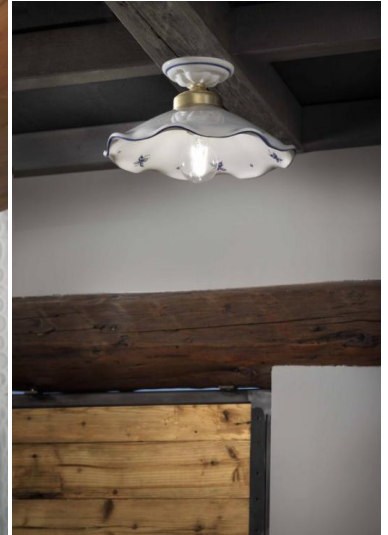

## FERROLUCE CLASSIC BELLUNO SOSPENSIONE 1 LUCE C063

~~€ 307,00~~ Il prezzo originale era:  
**€ 307,00. € 279,00** Il prezzo attuale è: **€ 279,00.**

Ferroluce Classic Belluno sospensione 1 luce C063, diffusore in ceramica lucida bianca con decoro 70 dec FDP filo marrone e particolari in metallo ottone satinato (OS). Il cavo intrecciato bianco ti permette di regolare l'altezza.

Indicata per illuminare un tavolo da pranzo , una cucina o un ambiente di medie dimensioni arredato in stile country

Il tratto distintivo della collezione Belluno è il bordo ondulato dei diffusore che da un tocco di eleganza e di romanticismo. Ogni pezzo della collezione è dipinto a mano da abili artigiani.

## DESCRIZIONE PRODOTTO

Ferroluce Classic Belluno sospensione 1 luce C063, diffusore in ceramica lucida bianca con decoro 70 dec FDP filo marrone e particolari in metallo ottone satinato (OS). Il cavo intrecciato bianco ti permette di regolare l'altezza.

## TI POTREBBERO INTERESSARE

[\*\*Ferroluce Classic  
Belluno sospensione  
1 luce C063\*\*](#)

[\*\*Ferroluce Classic  
Belluno sospensione  
1 luce C064\*\*](#)

[\*\*Ferroluce Classic  
Belluno plafoniera 1  
luce C065\*\*](#)