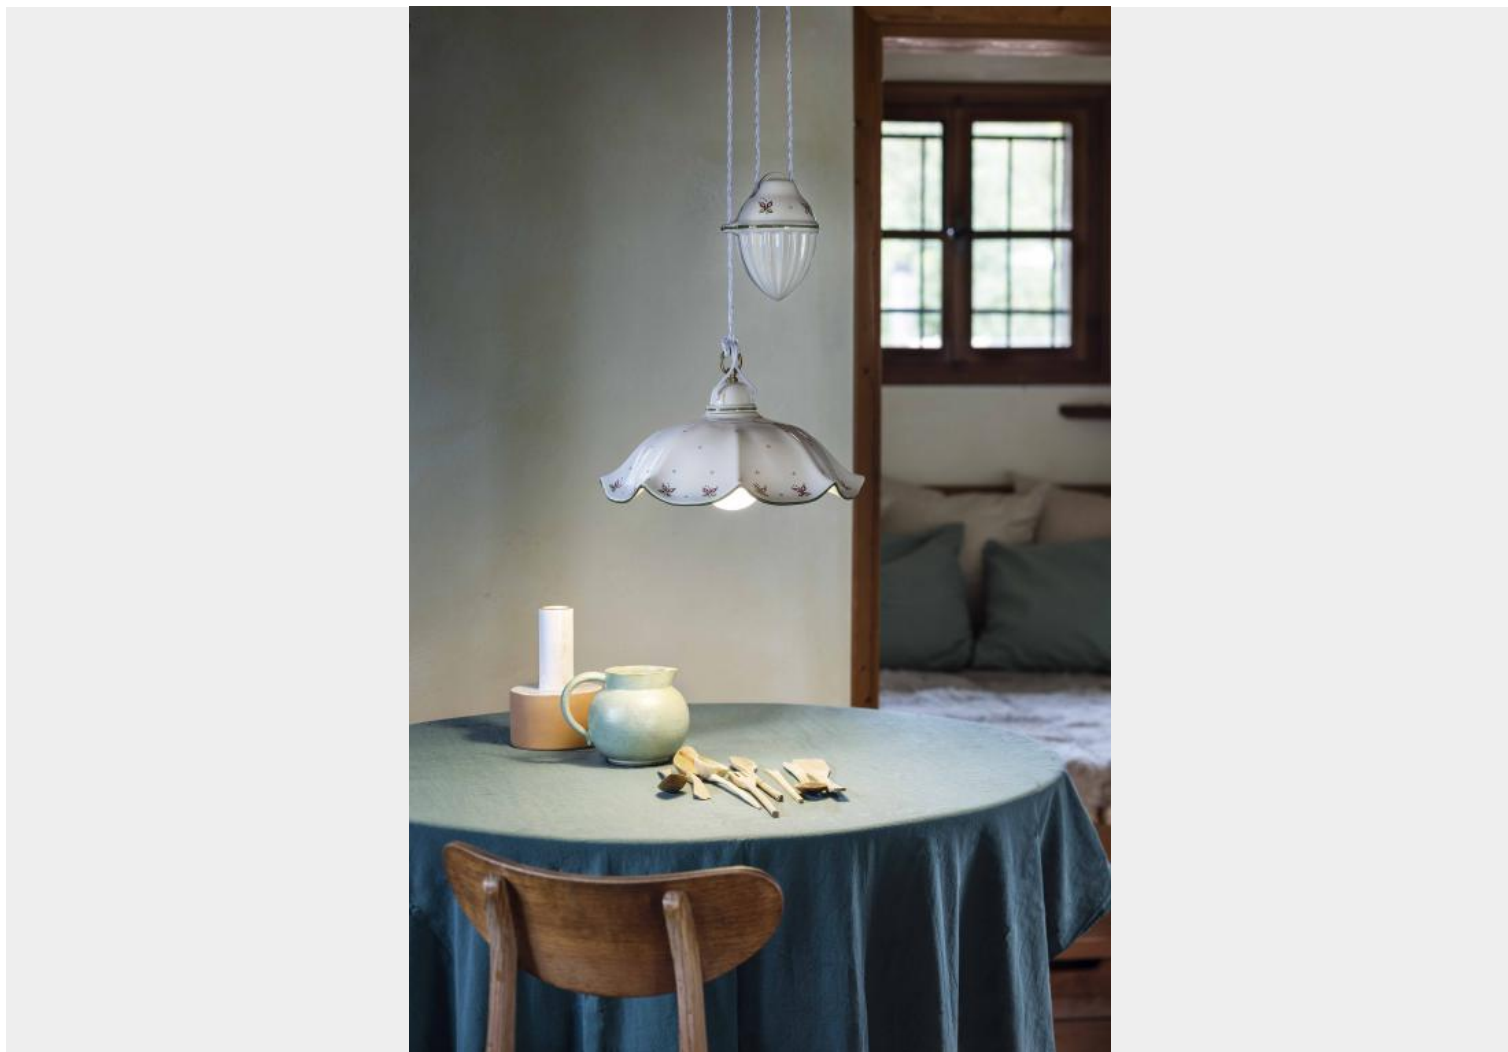

FERROLUCE CLASSIC BELLUNO SOSPENSIONE 1 LUCE C064

~~€ 653,00~~ € 491,00

Ferroluce Classic Belluno sospensione 1 luce C064, diffusore in ceramica lucida bianca con decoro 33DECSOO filo verde marco. I particolari sono in metallo ottone satinato (OS)

Il tratto distintivo di quella bella lampada a sospensione è sicuramente il saliscendi, grazie al quale potrai regolarne l'altezza.

Molto romantica, questa lampada a sospensione la puoi installare in un ambiente in stile shabby chic o country dalle tonalità calde. La puoi posizionare su un tavolo per avere una luce diretta o in una cucina di medie dimensioni. La puoi anche combinare con la [plafoniera](#) per illuminare un open space.

AG - Argento
Silver

NO - Nero sfumato oro
Black gold

RU - Ruggine
Rust-Brown

DESCRIZIONE PRODOTTO

Ferroluce Classic Belluno sospensione 1 luce C064, diffusore in ceramica lucida bianca con decoro 33DECSOO filo verde marco. I particolari sono in metallo ottone satinato (OS)