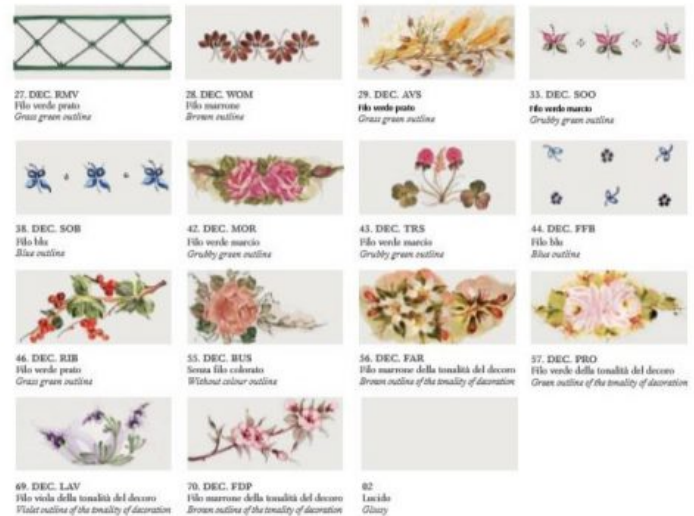

DESCRIZIONE PRODOTTO

Ferroluce Classic Bologna applique 1 luce . Il diffusore è ceramica decoro terra grezza 07 e i particolari in metallo hanno la finitura nero sfumato rame (NR). Questa bella lampada a parete è indicata per illuminare ed arredare sale, soggiorni, zone di passaggio in stile classico.

La collezione Bologna ha un design essenziale e, grazie alle diverse finiture disponibili , la puoi inserire in ambienti arredati in stile diverso. Ciascun decoro è dipinto da mani esperte. Inoltre, ha la particolarità di diffondere la luce non solo verso il basso, ma anche verso l'alto. La serie si compone di **sospensioni con saliscendi, sospensioni di diametro diverso, plafoniere di diametri vari, bilanciere e applique**

Finiture disponibili per le montature : AG (argento), BI (bianco) , BA (Bianco sfumato argento), BO (Bianco sfumato oro), NE (nero), NA (Nero sfumato argento), NO (nero sfumato oro), NR (Nero sfumato rame) , RU (Ruggine), VO (verde sfumato oro),

I diffusori in ceramica sono disponibili in tanti decori :

Decor ceramic Ceramic decorations

Puoi scegliere anche il colore del filo della ceramica:

VM(filo verde marcio), MA (filo marrone), Gi (filo giallo) VP(filo verde prato) , Ro (Filo rosso) BL (filo Blu), Ne(filò Nero)