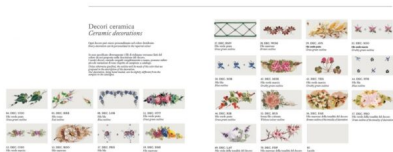

FERROLUCE CLASSIC BOLOGNA APPLIQUE 1 LUCE C820

~~€ 352,00~~ **€ 265,00**

Ferroluce Classic Bologna applique 1 luce . Il diffusore è ceramica decoro terra grezza 07 e i particolari in metallo hanno la finitura nero sfumato rame (NR). Questa bella lampada a parete è indicata per illuminare ed arredare sale, soggiorni, zone di passaggio in stile classico.

CODICE: C820 | **Categorie:** [Applique](#), [Novità](#), [Illuminazione interni](#) | **tag:** [applique ceramica](#)

GALLERIA IMMAGINI

AG - Argento
Silver

BI - Bianco
White

DESCRIZIONE PRODOTTO

Ferroluce Classic Bologna applique 1 luce . Il diffusore è ceramica decoro terra grezza 07 e i particolari in metallo hanno la finitura nero sfumato rame (NR). Questa bella lampada a parete è indicata per illuminare ed arredare sale, soggiorni, zone di passaggio in stile classico.