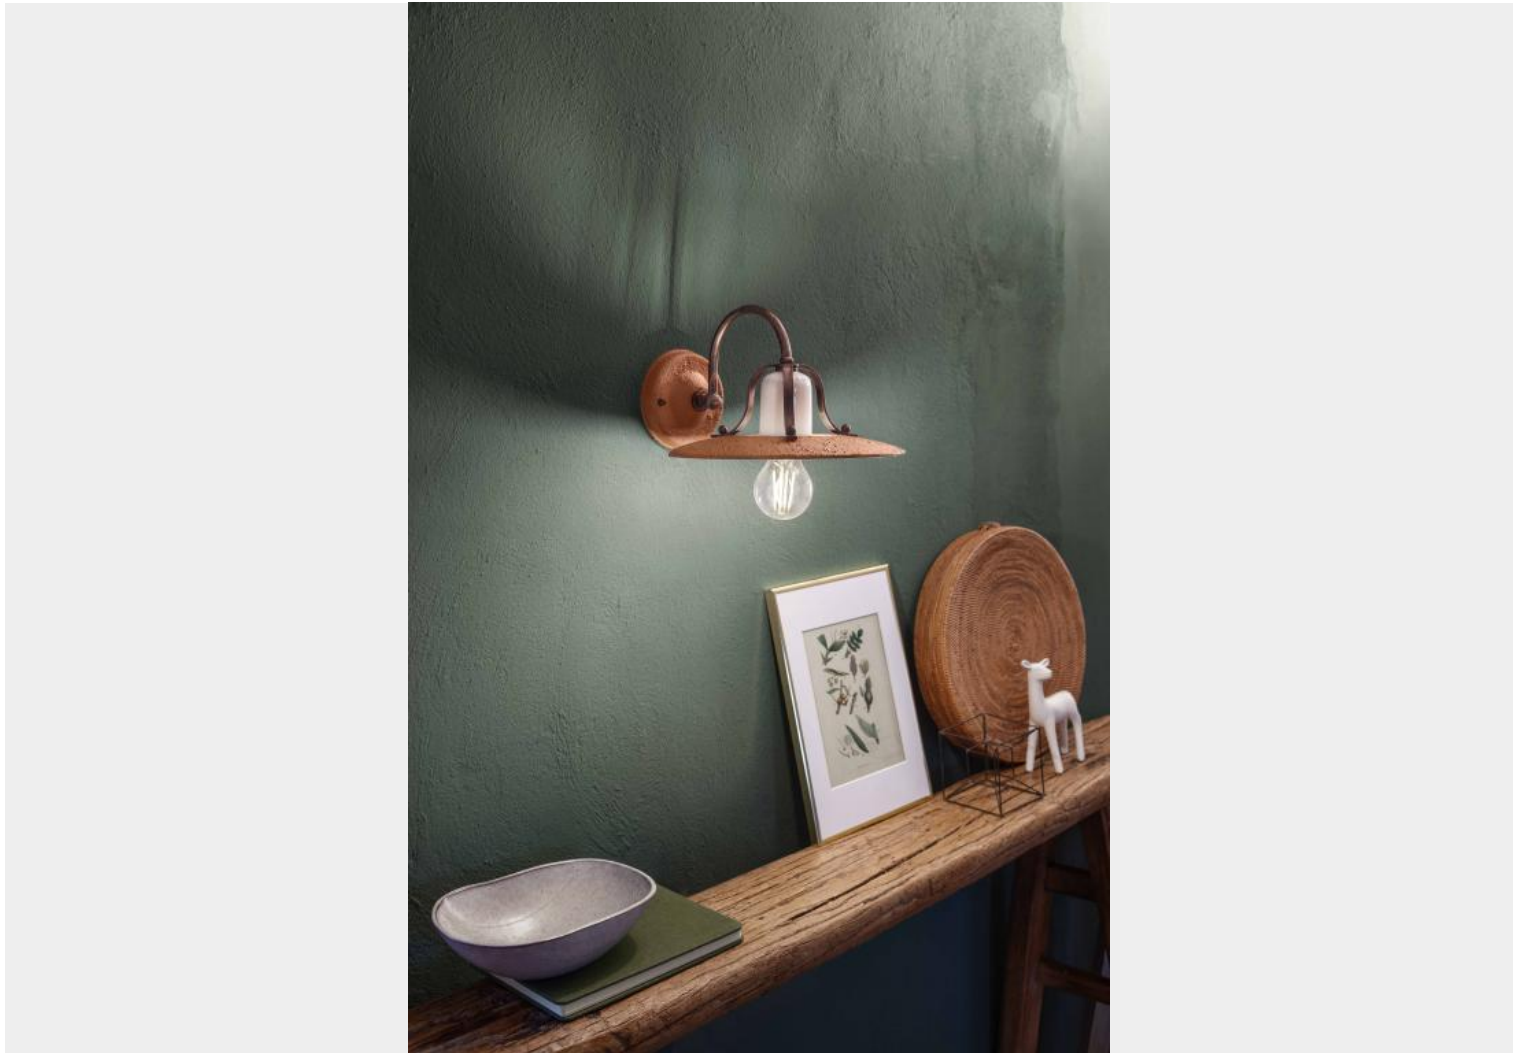

FERROLUCE CLASSIC BOLOGNA APPLIQUE 1 LUCE C820

~~€ 352,00~~ **€ 265,00**

Ferroluce Classic Bologna applique 1 luce . Il diffusore è ceramica decoro terra grezza 07 e i particolari in metallo hanno la finitura nero sfumato rame (NR). Questa bella lampada a parete è indicata per illuminare ed arredare sale, soggiorni, zone di passaggio in stile classico.

La collezione Bologna ha un design essenziale e, grazie alle diverse finiture disponibili , la puoi

inserirlo in ambienti arredati in stile diverso. Ciascun decoro è dipinto da mani esperte. Inoltre, ha la particolarità di diffondere la luce non solo verso il basso, ma anche verso l'alto.

CODICE: C820 | **Categorie:** [Applique](#), [Novità](#), [Illuminazione interni](#) | **tag:** [applique ceramica](#)

GALLERIA IMMAGINI

AG - Argento
Silver

BI - Bianco
White

DESCRIZIONE PRODOTTO

Ferroluce Classic Bologna applique 1 luce . Il diffusore è ceramica decoro terra grezza 07 e i particolari in metallo hanno la finitura nero sfumato rame (NR). Questa bella lampada a parete è indicata per illuminare ed arredare sale, soggiorni, zone di passaggio in stile classico.

La collezione Bologna ha un design essenziale e, grazie alle diverse finiture disponibili , la puoi inserire in ambienti arredati in stile diverso. Ciascun decoro è dipinto da mani esperte. Inoltre, ha la particolarità di diffondere la luce non solo verso il basso, ma anche verso l'alto. La serie si compone di **sospensioni con saliscendi, sospensioni di diametro diverso, plafoniere di diametri vari, bilanciere e applique**