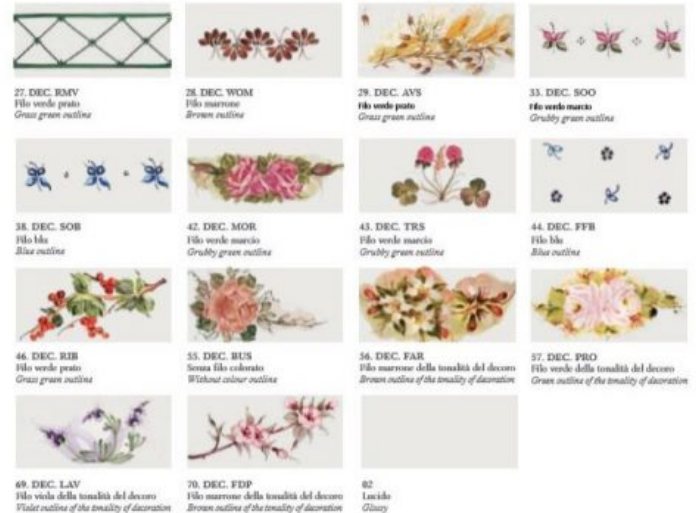

La collezione Bologna ha un design essenziale e, grazie alle diverse finiture disponibili, la puoi inserire in ambienti arredati in stile diverso. Ciascun decoro è dipinto da mani esperte. Inoltre, ha la particolarità di diffondere la luce non solo verso il basso, ma anche verso l'alto. La serie si compone di **sospensioni con saliscendi, sospensioni di diametro diverso, plafoniere di diametri vari, bilanciere e applique**

Finiture disponibili per le montature : AG (argento), BI (bianco), BA (Bianco sfumato argento), BO (Bianco sfumato oro), NE (nero), NA (Nero sfumato argento), NO (nero sfumato oro), NR (Nero sfumato rame), RU (Ruggine), VO (verde sfumato oro),

I diffusori in ceramica sono disponibili in tanti decori :

Decorazioni ceramiche Ceramic decorations

Puoi scegliere anche il colore del filo della ceramica:

VM(filo verde marcio), MA (filo marrone), Gi (filo giallo) VP(filo verde prato), Ro (Filo rosso) BL (filo Blu), Ne(filò Nero)