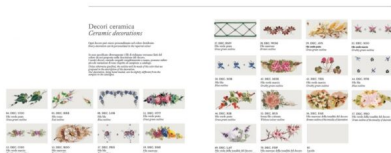

GALLERIA IMMAGINI

AG - Argento
Silver