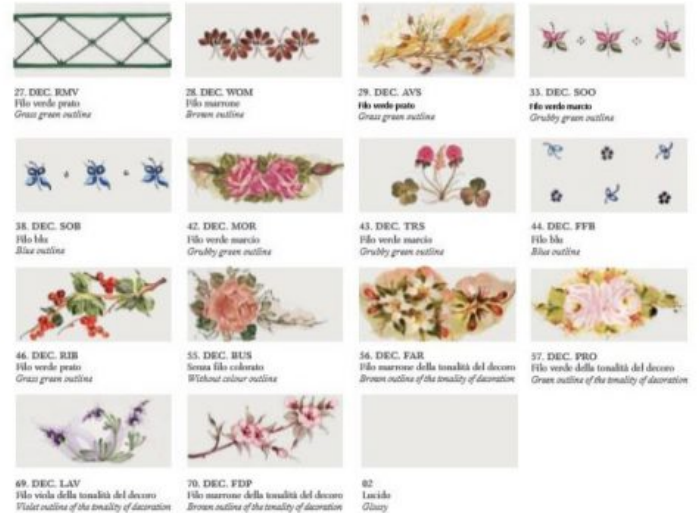

country, ma anche in un open space abbinandola al bilanciare o alle [sospensioni](#).

La collezione Bologna ha un design essenziale e, grazie alle diverse finiture disponibili, la puoi inserire in ambienti arredati in stile diverso. Ciascun decoro è dipinto da mani esperte. Inoltre, ha la particolarità di diffondere la luce non solo verso il basso, ma anche verso l'alto. La serie si compone di [sospensioni con saliscendi](#), [sospensioni di diametro diverso](#), [plafoniere di diametri vari](#), [bilanciere e applique](#)

Finiture disponibili per le montature : AG (argento), BI (bianco), BA (Bianco sfumato argento), BO (Bianco sfumato oro), NE (nero), NA (Nero sfumato argento), NO (nero sfumato oro), NR (Nero sfumato rame), RU (Ruggine), VO (verde sfumato oro),

I diffusori in ceramica sono disponibili in tanti decori :

Decori ceramica Ceramic decorations

Puoi scegliere anche il colore del filo della ceramica:

VM(filo verde marcio), MA (filo marrone), Gi (filo giallo) VP(filo verde prato), Ro (Filo rosso) BL (filo Blu), Ne(filò Nero)