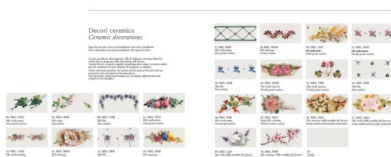

Lampada a sospensione dalla linea semplice che puoi posizionare su un tavolo del soggiorno o in una cucina di medie dimensioni.

La collezione Bologna ha un design essenziale e, grazie alle diverse finiture disponibili, la puoi inserire in ambienti arredati in stile diverso. Ciascun decoro è dipinto da mani esperte. Inoltre, ha la particolarità di diffondere la luce non solo verso il basso, ma anche verso l'alto. La serie si compone di **sospensioni con saliscendi**, **sospensioni di diametro diverso**, **bilanciere e applique**

CODICE: C822 | **Categorie:** [Illuminazione interni](#), [Lampade a sospensione e lampadari a sospensione](#), [Novità](#) | **tag:** [sospensione ceramica](#)

GALLERIA IMMAGINI

AG - Argento
Silver