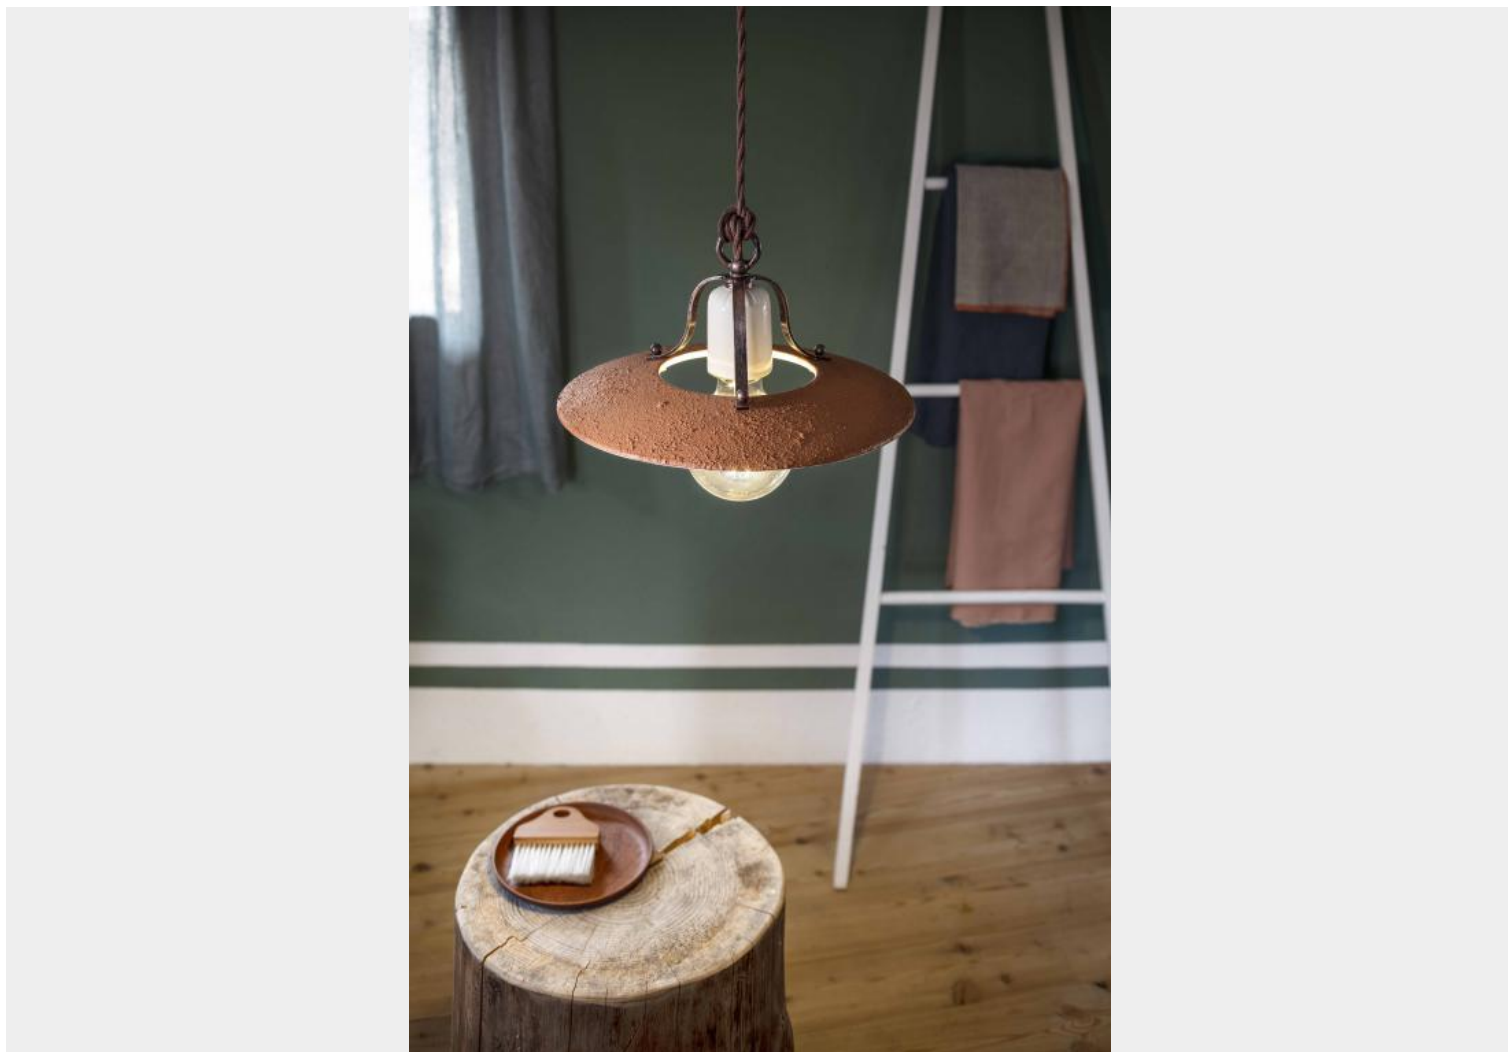

## FERROLUCE CLASSIC BOLOGNA SOSPENSIONE 1 LUCE C822

~~€ 395,00~~ **€ 299,00**

Ferroluce Classic Bologna sospensione 1 luce C822. Il diffusore è in ceramica decoro terra grezza 07, mentre i particolari in metallo hanno la finitura nero sfumato rame (NR). L'altezza è regolabile grazie al cavo intrecciato marrone. La sospensione è disponibile in tre diametri : **24 cm**, 30 cm e 40 cm.

Lampada a sospensione dalla linea semplice che puoi posizionare su un tavolo del soggiorno o in una cucina di medie dimensioni.

La collezione Bologna ha un design essenziale e, grazie alle diverse finiture disponibili, la puoi inserire in ambienti arredati in stile diverso. Ciascun decoro è dipinto da mani esperte. Inoltre, ha la particolarità di diffondere la luce non solo verso il basso, ma anche verso l'alto. La serie si compone di **sospensioni con saliscendi**, **sospensioni di diametro diverso**, **bilanciere e applique**

## DESCRIZIONE PRODOTTO

Ferroluce Classic Bologna sospensione 1 luce C822. Il diffusore è in ceramica decoro terra grezza 07 , mentre i particolari in metallo hanno la finitura nero sfumato rame (NR). L'altezza è regolabile grazie al cavo intrecciato marrone. La sospensione è disponibile in tre diametri : [24 cm](#), 30 cm e [40 cm](#).

Lampada a sospensione dalla linea semplice che puoi posizionare su un tavolo del soggiorno o in una cucina di medie dimensioni.

La collezione Bologna ha un design essenziale e, grazie alle diverse finiture disponibili , la puoi inserire in ambienti arredati in stile diverso. Ciascun decoro è dipinto da mani esperti. Inoltre, ha la particolarità di diffondere la luce non solo verso il basso, ma anche verso l'alto. La serie si compone di [sospensioni con saliscendi](#), [sospensioni di diametro diverso](#), [plafoniere di diametri vari](#), [bilanciere](#) e [applique](#)