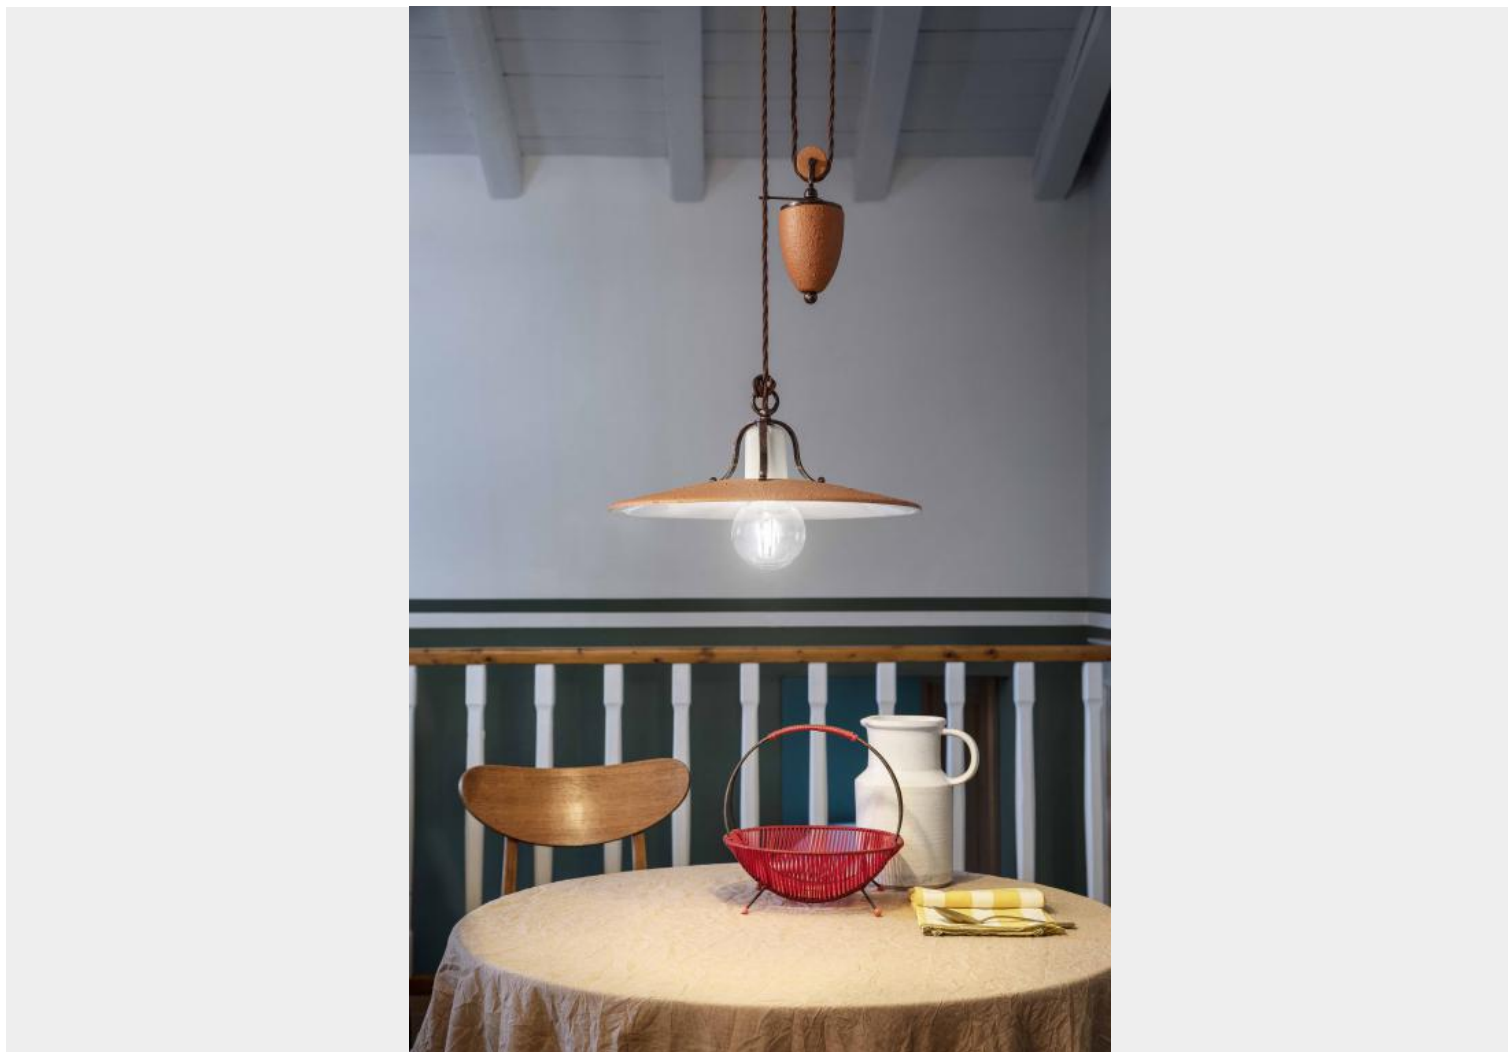

FERROLUCE CLASSIC BOLOGNA SOSPENSIONE 1 LUCE C825

~~€ 681,00~~ **€ 512,00**

Ferroluce Classic Bologna sospensione 1 luce C825. Il diffusore è in ceramica decoro terra grezza 07, mentre i particolari in metallo hanno la finitura nero sfumato rame (NR). Il saliscendi ti permette di regolare facilmente l'altezza. Il diametro del diffusore è di cm.40, **disponibile anche cm.30**

Una lampada a sospensione semplice e allo stesso tempo particolare, perché diffonde la luce non solo verso il basso, ma anche verso l'alto. E' indicata per illuminare una cucina o il tavolo della zona living.

GALLERIA IMMAGINI

AG - Argento
Silver

BI - Bianco
White

DESCRIZIONE PRODOTTO

Ferroluce Classic Bologna sospensione 1 luce C825. Il diffusore è in ceramica decoro terra grezza 07, mentre i particolari in metallo hanno la finitura nero sfumato rame (NR). IL saliscendi ti permette di regolare facilmente l'altezza. Il diametro del diffusore è di cm.40, **disponibile anche cm.30**