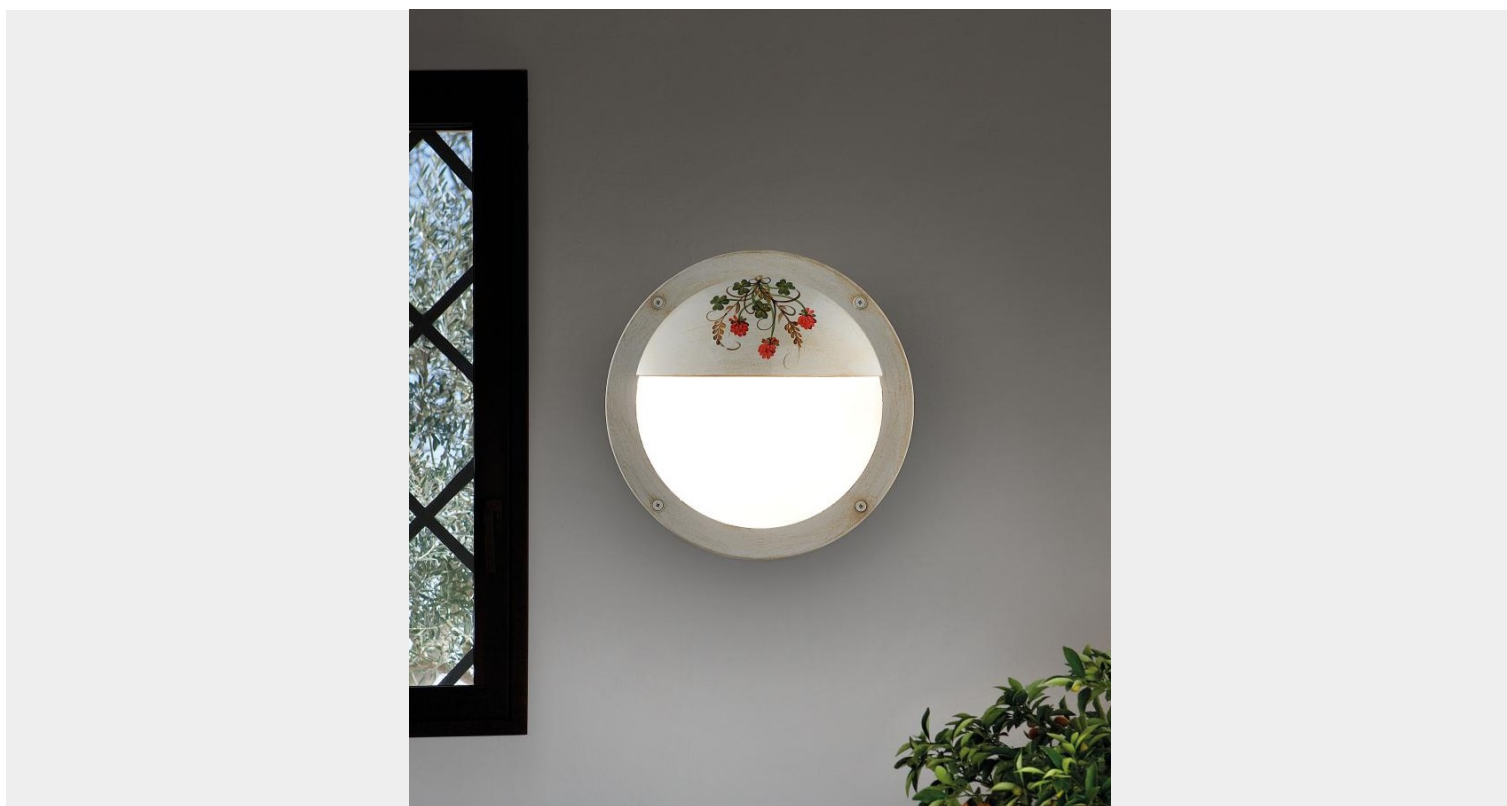

FERROLUCE CLASSIC BRINDISI APPLIQUE A501

~~€ 455,00~~ **€ 344,00**

L'applique **Brindisi** 1 luce è un prodotto di alta qualità, perfetta per illuminare il tuo giardino o la tua veranda. Realizzato in alluminio decorato, questo prodotto presenta una forma tonda e un diametro di 28 cm, con uno spessore di 9 cm e una protezione IP44, che lo rende resistente agli agenti atmosferici e alla polvere.

Nella foto l'applique è rifinita in bianco sfumato oro (BO) e decorazioni dipinte a mano (43 DEC TRS). A seconda delle tue esigenze, puoi scegliere fra le diverse finiture per regalare un tocco di stile rustico o country alla tua casa, ma anche uno stile shabby chic se preferisci un look più vintage.

DESCRIZIONE PRODOTTO

L'applicque **Brindisi** 1 luce è un prodotto di alta qualità, perfetta per illuminare il tuo giardino o la tua veranda. Realizzato in alluminio decorato, questo prodotto presenta una forma tonda e un diametro di 28 cm, con uno spessore di 9 cm e una protezione IP44, che lo rende resistente agli agenti atmosferici e alla polvere.

Nella foto l'applicque è rifinita in bianco sfumato oro (BO) e decorazioni dipinte a mano (43 DEC TRS). A seconda delle tue esigenze, puoi scegliere fra le diverse finiture per regalare un tocco di stile rustico o country alla tua casa, ma anche uno stile shabby chic se preferisci un look più vintage.