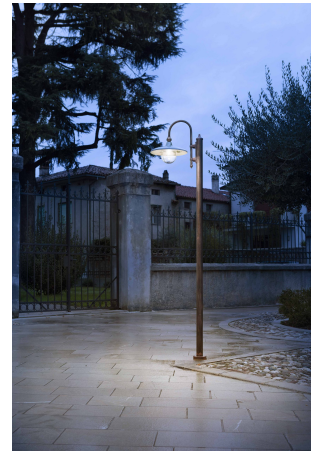

**FERROLUCE CLASSIC CAMPOBASSO APPLIQUE 1 LUCE A353AP**

~~€ 410,00~~ **€ 310,00**

L'appliche da esterno **Campobasso 1 luce** è la scelta ideale per illuminare con stile verande, balconi e pareti esterne. Realizzata in alluminio resistente con finitura nera e piatto interno bianco, garantisce durata nel tempo e un'illuminazione efficace. Il suo design classico, ispirato alle tradizioni del Molise, si adatta perfettamente sia a contesti rustici che moderni, offrendo eleganza e funzionalità.

## DESCRIZIONE PRODOTTO

L'appliche da esterno **Campobasso 1 luce** è la scelta ideale per illuminare con stile verande, balconi e pareti esterne. Realizzata in alluminio resistente con finitura nera e piatto interno bianco, garantisce durata nel tempo e un'illuminazione efficace. Il suo design classico, ispirato alle tradizioni del Molise, si adatta perfettamente sia a contesti rustici che moderni, offrendo eleganza e funzionalità.

## TI POTREBBERO INTERESSARE

[Ferroluce Classic  
Campobasso  
lampioncino 1 luce](#)

[Ferroluce Classic  
Campobasso  
applique 1 luce](#)

[Ferroluce Classic  
Campobasso  
lampada da terra 3  
luci](#)

[Ferroluce Classic  
Campobasso  
lampada da terra 2  
luci](#)

[Ferroluce Classic  
Campobasso  
lampada da terra 1  
luce](#)