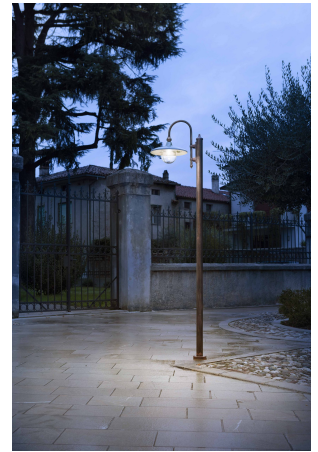

FERROLUCE CLASSIC CAMPOBASSO APPLIQUE 1 LUCE

~~€ 500,00~~ **€ 377,00**

L'applique da esterno **Campobasso 1 luce** è la scelta ideale per illuminare con stile verande, balconi e pareti esterne. Realizzata in alluminio resistente, garantisce durata nel tempo e un'illuminazione efficace. Il suo design classico, ispirato alle tradizioni del Molise, si adatta perfettamente sia a contesti rustici che moderni, offrendo eleganza e funzionalità.

DESCRIZIONE PRODOTTO

L'appliche da esterno **Campobasso 1 luce** è la scelta ideale per illuminare con stile verande, balconi e pareti esterne. Realizzata in alluminio resistente, garantisce durata nel tempo e un'illuminazione efficace. Il suo design classico, ispirato alle tradizioni del Molise, si adatta perfettamente sia a contesti rustici che moderni, offrendo eleganza e funzionalità.

Invia

TI POTREBBERO INTERESSARE

[Ferroluce Classic
Campobasso
lampioncino 1 luce](#)

[Ferroluce Classic
Campobasso
applique 1 luce
A353AP](#)

[Ferroluce Classic
Campobasso
lampada da terra 3
luci](#)

[Ferroluce Classic
Campobasso
lampada da terra 2
luci](#)

[Ferroluce Classic
Campobasso
lampada da terra 1
luce](#)