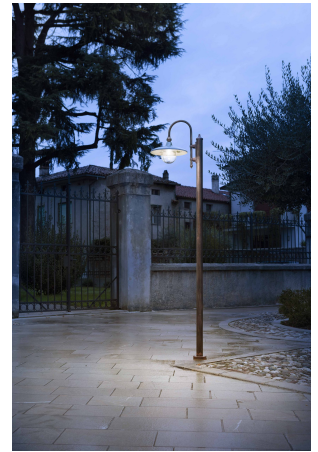

FERROLUCE CLASSIC CAMPOBASSO LAMPADA DA TERRA 2 LUCI

~~€ 1.361,00~~ **€ 1.021,00**

La lampada da terra **Ferroluce Classic Campobasso 2 luci** è un'elegante soluzione di illuminazione per esterni, perfetta per valorizzare giardini, vialetti e spazi all'aperto. Realizzata in alluminio, combina resistenza e design raffinato, aggiungendo un tocco di stile classico ai tuoi ambienti esterni.

DESCRIZIONE PRODOTTO

La lampada da terra **Ferroluce Classic Campobasso 2 luci** un'elegante soluzione di illuminazione per esterni, perfetta per valorizzare giardini, vialetti e spazi all'aperto. Realizzata in alluminio , combina resistenza e design raffinato, aggiungendo un tocco di stile classico ai tuoi ambienti esterni.

Invia

TI POTREBBERO INTERESSARE

[Ferroluce Classic Campobasso lampioncino 1 luce](#)

[Ferroluce Classic Campobasso applique 1 luce A353AP](#)

[Ferroluce Classic Campobasso applique 1 luce](#)

[Ferroluce Classic Campobasso lampada da terra 3 luci](#)

[Ferroluce Classic Campobasso lampada da terra 1 luce](#)