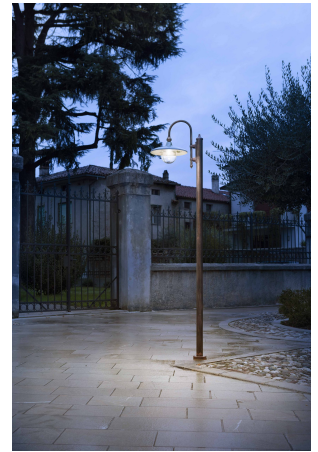

**FERROLUCE CLASSIC CAMPOBASSO LAMPADA DA TERRA 3 LUCI**

~~€ 1.796,00~~ **€ 1.347,00**

La lampada da terra **Ferroluce Classic Campobasso 3 luci** è un'elegante soluzione di illuminazione per esterni, perfetta per valorizzare giardini, vialetti e spazi all'aperto. Realizzata in alluminio, combina resistenza e design raffinato, aggiungendo un tocco di stile classico ai tuoi ambienti esterni.

## DESCRIZIONE PRODOTTO

La lampada da terra **Ferroluce Classic Campobasso 3 luci** è un'elegante soluzione di illuminazione per esterni, perfetta per valorizzare giardini, vialetti e spazi all'aperto. Realizzata in alluminio, combina resistenza e design raffinato, aggiungendo un tocco di stile classico ai tuoi ambienti esterni.

## TI POTREBBERO INTERESSARE

[Ferroluce Classic  
Campobasso  
lampioncino 1 luce](#)

[Ferroluce Classic  
Campobasso  
applique 1 luce  
A353AP](#)

[Ferroluce Classic  
Campobasso  
applique 1 luce](#)

[Ferroluce Classic  
Campobasso  
lampada da terra 2  
luci](#)

[Ferroluce Classic  
Campobasso  
lampada da terra 1  
luce](#)