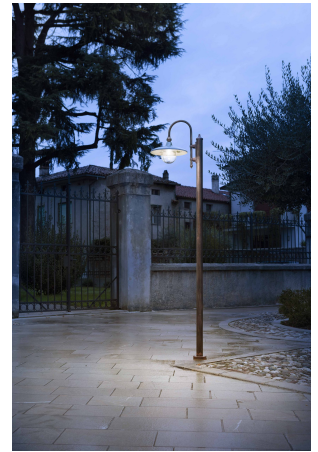

### **Campobasso Lampioncino 1 Luce per Esterno - Stile Unico e Personalizzabile**

Illumina con eleganza i tuoi spazi esterni con il **lampioncino Campobasso**, una soluzione perfetta per vialetti, ingressi e giardini. Rigoroso nella sua semplicità, questo lampioncino trae ispirazione dalle tradizioni contadine del Molise, offrendo un design essenziale che si adatta

### Campobasso Lampioncino 1 Luce per Esterno - Stile Unico e Personalizzabile

Illumina con eleganza i tuoi spazi esterni con il **lampioncino Campobasso**, una soluzione perfetta per vialetti, ingressi e giardini. Rigoroso nella sua semplicità, questo lampioncino trae ispirazione dalle tradizioni contadine del Molise, offrendo un design essenziale che si adatta perfettamente anche a contesti moderni.

## TI POTREBBERO INTERESSARE

[Ferroluce Classic  
Campobasso  
applique 1 luce  
A353AP](#)

[Ferroluce Classic  
Campobasso  
applique 1 luce](#)

[Ferroluce Classic  
Campobasso  
lampada da terra 3  
luci](#)

[Ferroluce Classic  
Campobasso  
lampada da terra 2  
luci](#)

[Ferroluce Classic  
Campobasso  
lampada da terra 1  
luce](#)