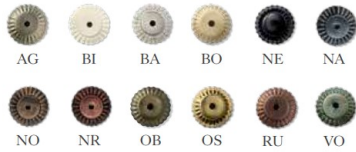

perfettamente anche a contesti moderni.

CODICE: A344 | **Categorie:** [Illuminazione per esterno](#), [Novità](#) | **tag:** [lampioncino per esterno](#)

GALLERIA IMMAGINI

MONTATURE DISPONIBILI NELLE SEGUENTI FINITURE:
FRAMES AVAILABLE IN THE FOLLOWING FINISHES:

DESCRIZIONE PRODOTTO

Campobasso Lampioncino 1 Luce per Esterno - Stile Unico e Personalizzabile

Illumina con eleganza i tuoi spazi esterni con il **lampioncino Campobasso**, una soluzione perfetta per vialetti, ingressi e giardini. Rigoroso nella sua semplicità, questo lampioncino trae ispirazione dalle tradizioni contadine del Molise, offrendo un design essenziale che si adatta perfettamente anche a contesti moderni.

Caratteristiche principali:

- **Materiale:** Alluminio di alta qualità
- **Grado di protezione:** IP43 (resistente agli agenti atmosferici)
- **Dimensioni:** H 155 cm - Larghezza 45 cm - Diametro 36 cm
  - **Attacco lampadina:** 1xE27 (lampadina non inclusa)
- **Finiture personalizzabile:** Scegli la finitura della montatura e il decoro del piatto per adattarlo