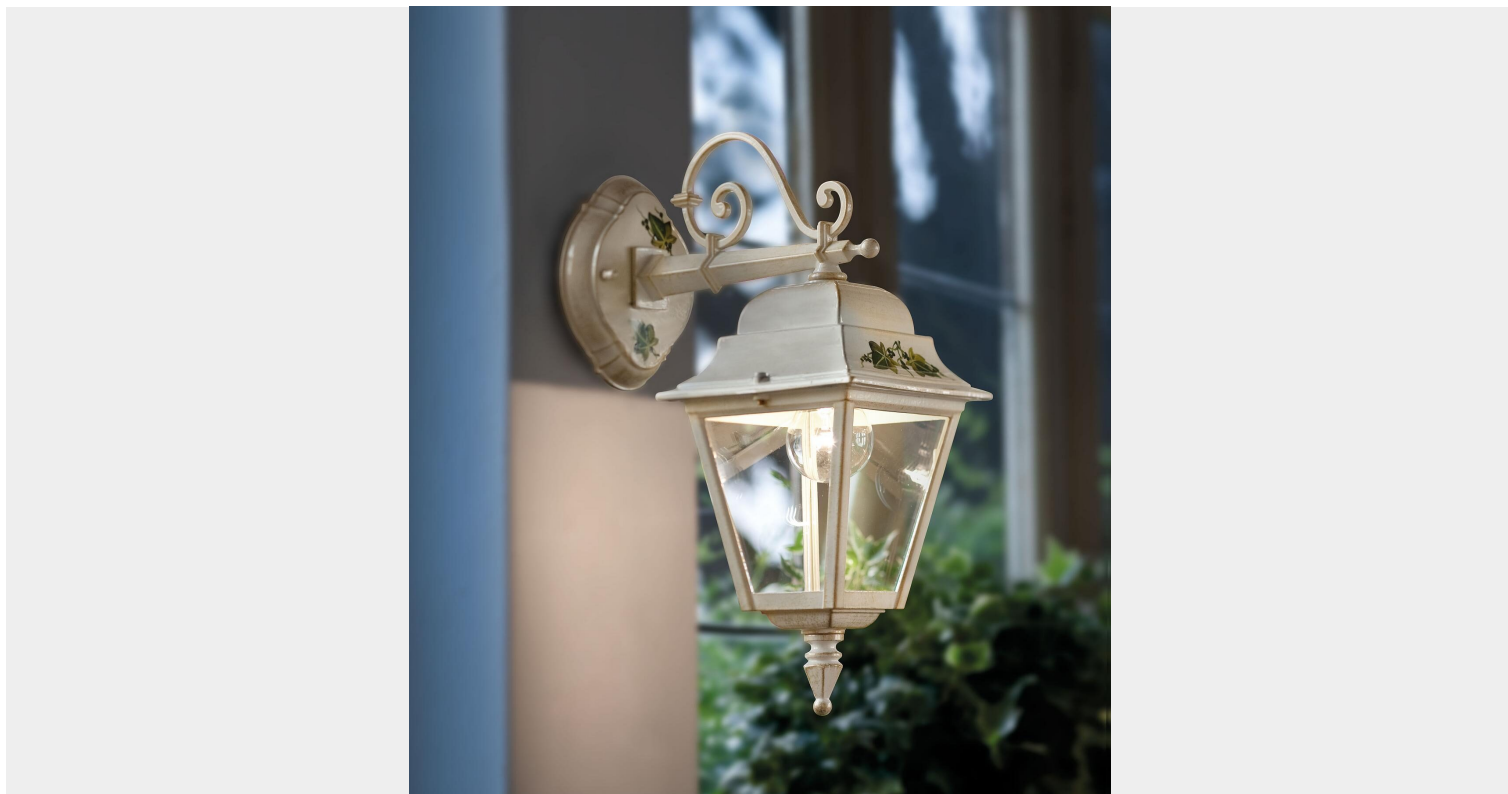

FERROLUCE CLASSIC GORIZIA APPLIQUE A100 AP

~~€ 412,00~~ **€ 312,00**

L'appliche da esterno **Ferroluce Classic Gorizia** è una lampada da parete in alluminio decorato e vetro trasparente e struttura in metallo. Nella foto il decoro è 04 DEC UOO e la finitura è bianco sfumato oro (BO).

La collezione **Gorizia** è composta da applique, lampade a sospensione e lampioncini in alluminio decorati con fiori dipinti a mano. Nella sezione **potrebbe interessare** puoi trovare i prodotti della collezione

CODICE: A100 | **Categorie:** [Illuminazione per esterno](#), [Applique](#), [Novità](#) | **tag:** [applique decorato](#), [applique per esterno](#)

GALLERIA IMMAGINI

MONTATURE DISPONIBILI NELLE SEGUENTI FINITURE:
FRAMES AVAILABLE IN THE FOLLOWING FINISHES:

DESCRIZIONE PRODOTTO

L'appliche da esterno **Ferroluce Classic Gorizia** è una lampada da parete in alluminio decorato e vetro trasparente e struttura in metallo. Nella foto Il decoro è 04 DEC UOO e la finitura è bianco sfumato oro (BO).