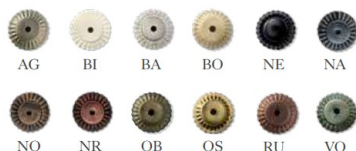

GALLERIA IMMAGINI

MONTATURE DISPONIBILI NELLE SEGUENTI FINITURE:
FRAMES AVAILABLE IN THE FOLLOWING FINISHES:

DESCRIZIONE PRODOTTO

L'appliche da esterno **Ferroluce Classic Gorizia** è una lampada da parete in alluminio decorato e vetro trasparente e struttura in metallo. Nella foto Il decoro è 04 DEC UOO e la finitura è bianco sfumato oro (BO).

La collezione **Gorizia** è composta da applique, lampade a sospensione e lampioncini in alluminio decorati con fiori dipinti a mano. Nella sezione **potrebbe interessare** puoi trovare i prodotti della collezione

Ciascuna lampada può essere **personalizzata** scegliendo la finitura del metallo e del decoro .Per un approfondimento leggi l'articolo " [Come scegliere le finiture della collezione Ferroluce](#)

Le finiture disponibili della struttura sono le seguenti AG (argento), BI (bianco) , BA (Bianco sfumato argento), BO (Bianco sfumato oro), NE (nero), NA (Nero sfumato argento), NO (nero sfumato oro), NR (Nero sfumato rame) RU (Ruggine), VO (verde sfumato oro)

Puoi personalizzare il decoro della lampada scegliendo fra questi 4 decori: