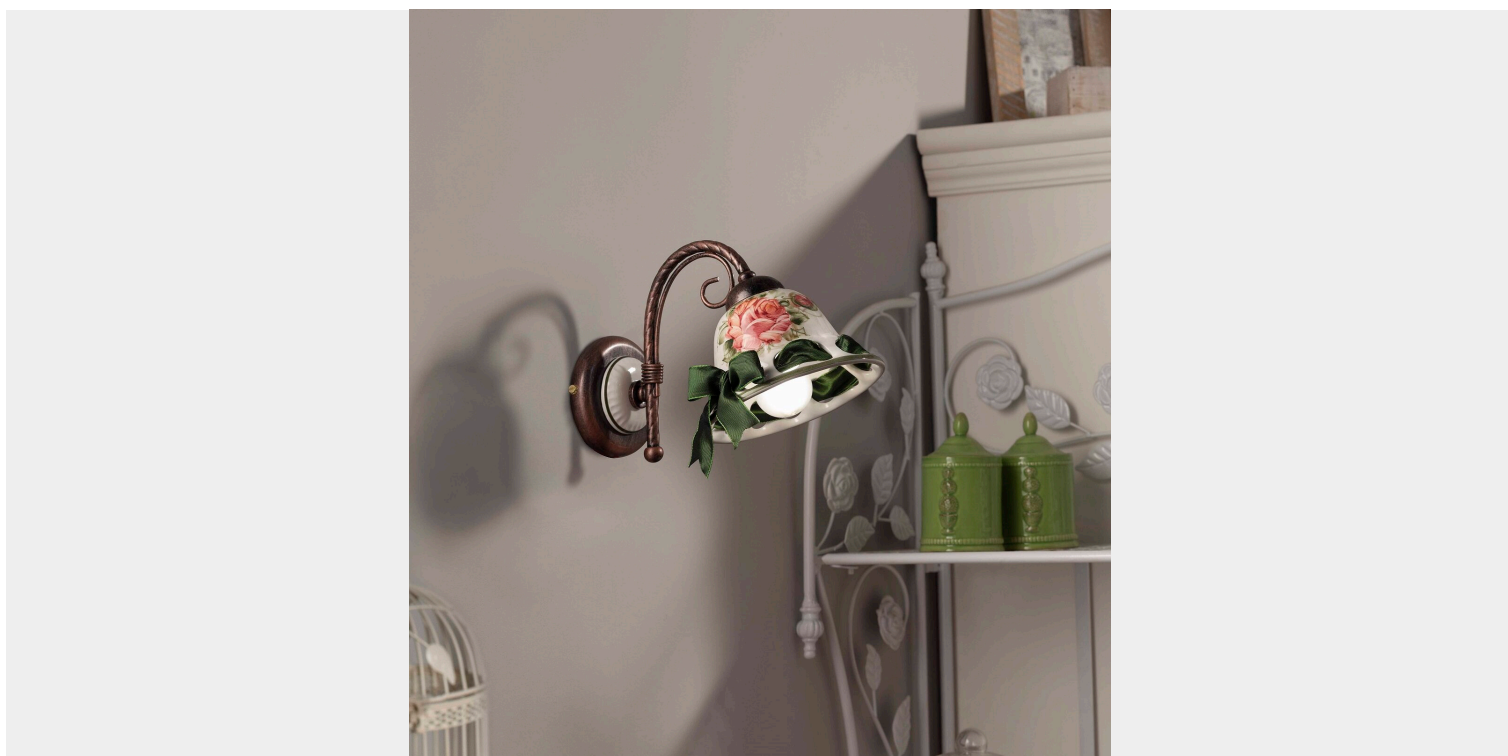

FERROLUCE CLASSIC NAPOLI APPLIQUE 1 LUCE C366

~~€ 266,00~~ € 202,00

Ferroluce Classic Napoli applique 1 luce con diffusore in ceramica lucida bianca decoro 42 DEC.MOR e montatura in Nero sfumato rame (NR). Il diametro è di cm.15, spessore cm. 27 e altezza cm.17. Nastro non incluso.

Questa deliziosa lampada da parete è indicata per illuminare ambienti arredati in stile country o shabby chic.

Le lampade della serie Napoli sono caratterizzate da diffusori in ceramica che riproducono i passanastri dei lavori all'uncinetto. Grazie ai fori presenti sui bordi, puoi aggiungere del nastro colorato secondo i tuoi gusti. Per vedere gli altri prodotti della collezione vai nella sezione "Ti potrebbe interessare" a fine pagina

DESCRIZIONE PRODOTTO

Ferroluce Classic Napoli applique 1 luce con diffusore in ceramica lucida bianca decoro 42 DEC.MOR e montatura in Nero sfumato rame (NR). Il diametro è di cm.15, spessore cm. 27 e altezza cm.17. Nastro non incluso.

Questa deliziosa lampada da parete è indicata per illuminare ambienti arredati in **stile country o shabby chic.**

Le lampade della **serie** Napoli sono caratterizzate da diffusori in ceramica che riproducono i passanastri dei lavori all'uncinetto. Grazie ai fori presenti sui bordi, puoi aggiungere del nastro colorato secondo i tuoi gusti. Per vedere gli altri prodotti della collezione vai nella sezione "**Ti potrebbe interessare**" a fine pagina