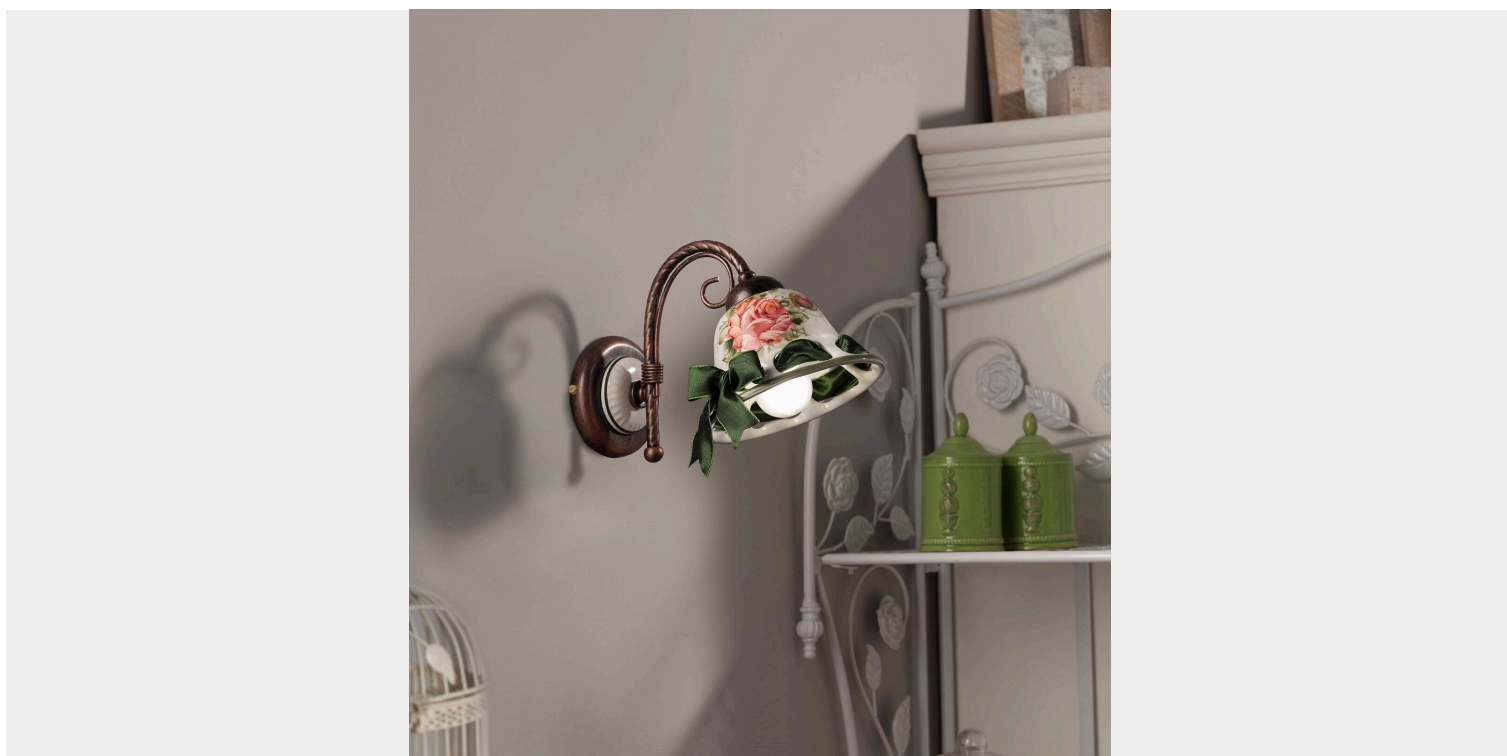

FERROLUCE CLASSIC NAPOLI APPLIQUE 1 LUCE C366

~~€ 266,00~~ Il prezzo originale era:
€ 266,00. € 202,00 Il prezzo attuale è: **€ 202,00.**

Ferroluce Classic Napoli applique 1 luce con diffusore in ceramica lucida bianca decoro 42 DEC.MOR e montatura in Nero sfumato rame (NR). Il diametro è di cm.15, spessore cm. 27 e altezza cm.17. Nastro non incluso.

Questa deliziosa lampada da parete è indicata per illuminare ambienti arredati in stile country o shabby chic.

Le lampade della serie Napoli sono caratterizzate da diffusori in ceramica che riproducono i passanastri dei lavori all'uncinetto. Grazie ai fori presenti sui bordi, puoi aggiungere del nastro colorato secondo i tuoi gusti. Per vedere gli altri prodotti della collezione vai nella sezione "Ti potrebbe interessare" a fine pagina

DESCRIZIONE PRODOTTO

Ferroluce Classic Napoli applique 1 luce con diffusore in ceramica lucida bianca decoro 42 DEC.MOR e montatura in Nero sfumato rame (NR). Il diametro è di cm.15, spessore cm. 27 e altezza cm.17. Nastro non incluso.

Questa deliziosa lampada da parete è indicata per illuminare ambienti arredati in **stile country o shabby chic**.

Le lampade della **serie** Napoli sono caratterizzate da diffusori in ceramica che riproducono i passanastri dei lavori all'uncinetto. Grazie ai fori presenti sui bordi, puoi aggiungere del nastro colorato secondo i tuoi gusti. Per vedere gli altri prodotti della collezione vai nella sezione "**Ti potrebbe interessare**" a fine pagina