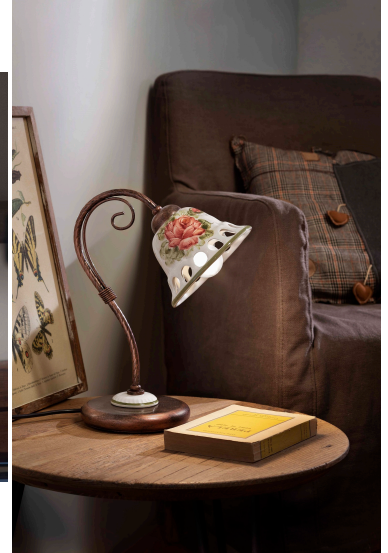

Questa deliziosa lampada da parete è indicata per illuminare ambienti arredati in stile country o shabby chic.

Le lampade della serie Napoli sono caratterizzate da diffusori in ceramica che riproducono i passanastri dei lavori all'uncinetto. Grazie ai fori presenti sui bordi, puoi aggiungere del nastro colorato secondo i tuoi gusti. Per vedere gli altri prodotti della collezione vai nella sezione "Ti potrebbe interessare" a fine pagina

Questa deliziosa lampada da parete è indicata per illuminare ambienti arredati in **stile country o shabby chic**.

Le lampade della **serie** Napoli sono caratterizzate da diffusori in ceramica che riproducono i passanastri dei lavori all'uncinetto. Grazie ai fori presenti sui bordi, puoi aggiungere del nastro colorato secondo i tuoi gusti. Per vedere gli altri prodotti della collezione vai nella sezione "**Ti potrebbe interessare**" a fine pagina

Invia

TI POTREBBERO INTERESSARE

**[Ferroluce Classic
Napoli sospensione
1 luce C373](#)**

**[Ferroluce Classic
Napoli sospensione
1 luce C371](#)**

**[Ferroluce Classic
Napoli Plafoniera 1
luce C369](#)**