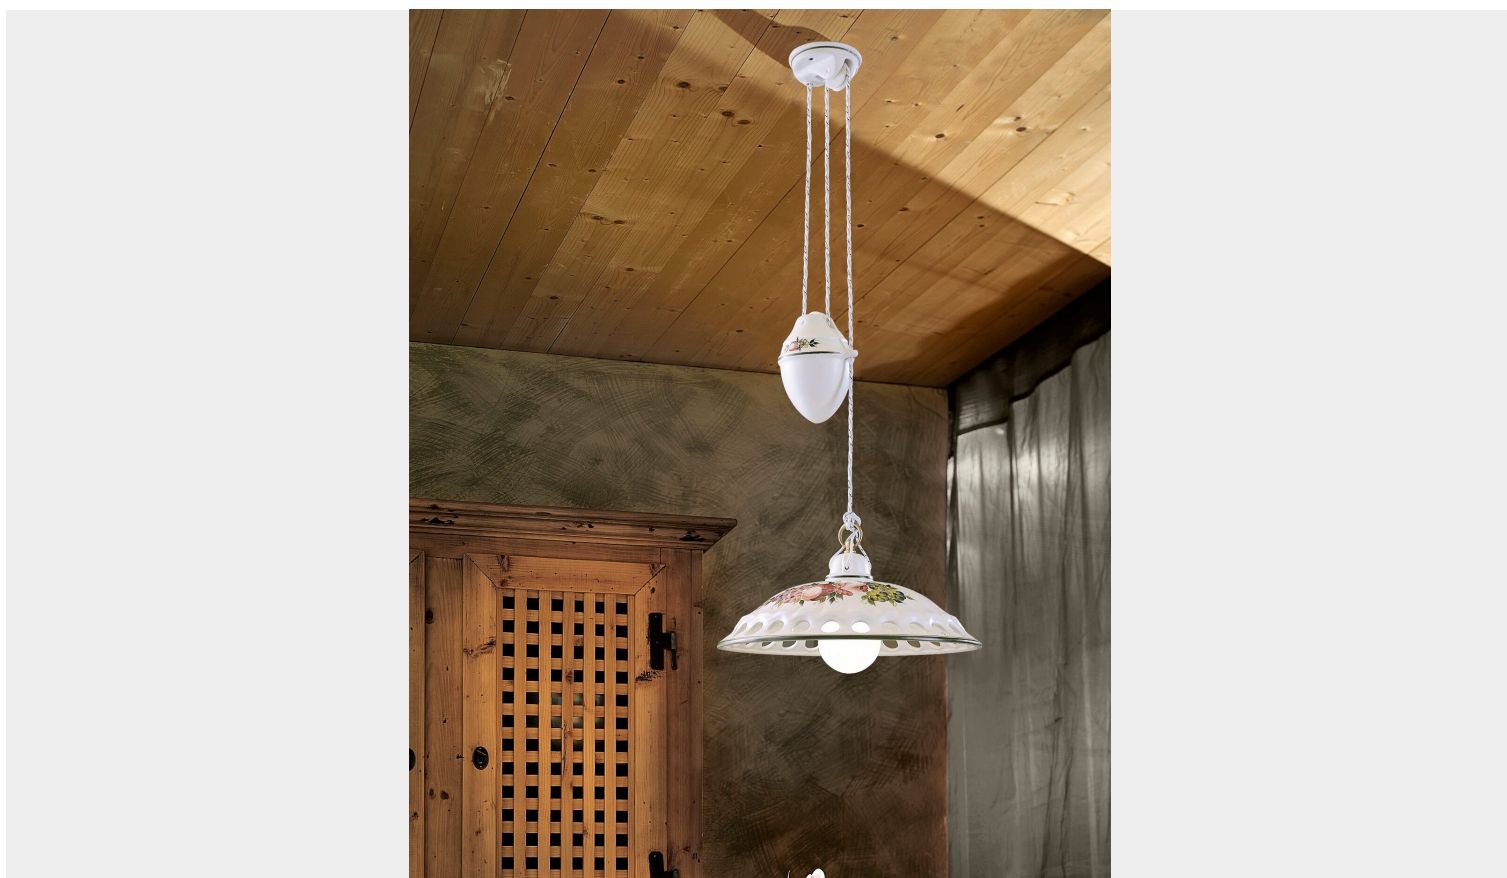

FERROLUCE CLASSIC NAPOLI SOSPENSIONE 1 LUCE C373

~~€ 619,00~~ **€ 467,00**

Ferroluce Classic Napoli sospensione 1 luce con saliscendi e diffusore in ceramica lucida bianca decoro 11 DEC.OTT. I particolari in metallo sono in ottone satinato (OS). Il diametro è di cm.33, altezza regolabile grazie al saliscendi. Nastro non incluso.

Una lampada a sospensione in ceramica decorata a mano indicata per illuminare ambienti arredati in stile country chic o shabby chic. La puoi installare nella zona living, sopra un tavolo o in una cucina. Nella sezione "Ti potrebbe interessare" a fine pagina, puoi trovare altre lampade a sospensione, lampadari, plafoniera, applique e lume della stessa collezione.

Le lampade della serie Napoli sono caratterizzate da diffusori in ceramica che riproducono i

passanastri dei lavori all'uncinetto. Grazie ai fori presenti sui bordi, puoi aggiungere del nastro colorato secondo i tuoi gusti.

cm.33, altezza regolabile grazie al saliscendi. Nastro non incluso.

Una lampada a sospensione in ceramica decorata a mano indicata per illuminare ambienti arredati in stile **country chic o shabby chic**. La puoi installare nella zona living, sopra un tavolo o in una cucina. Nella sezione "**Ti potrebbe interessare**" a fine pagina, puoi trovare altre lampade a sospensione, lampadari, plafoniera, applique e lume della stessa collezione.