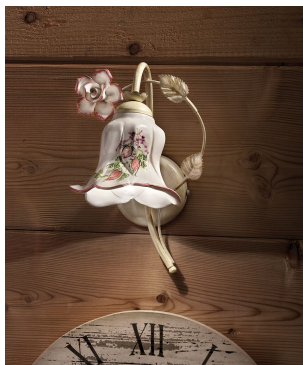

Ferroluce Classic
Pisa plafoniera 3
luci C1204-3

**Ferroluce Classic
Pisa applique 1 luce
C1201**