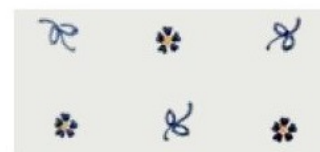

44. DEC. FFB
Filo blu
Blue outline