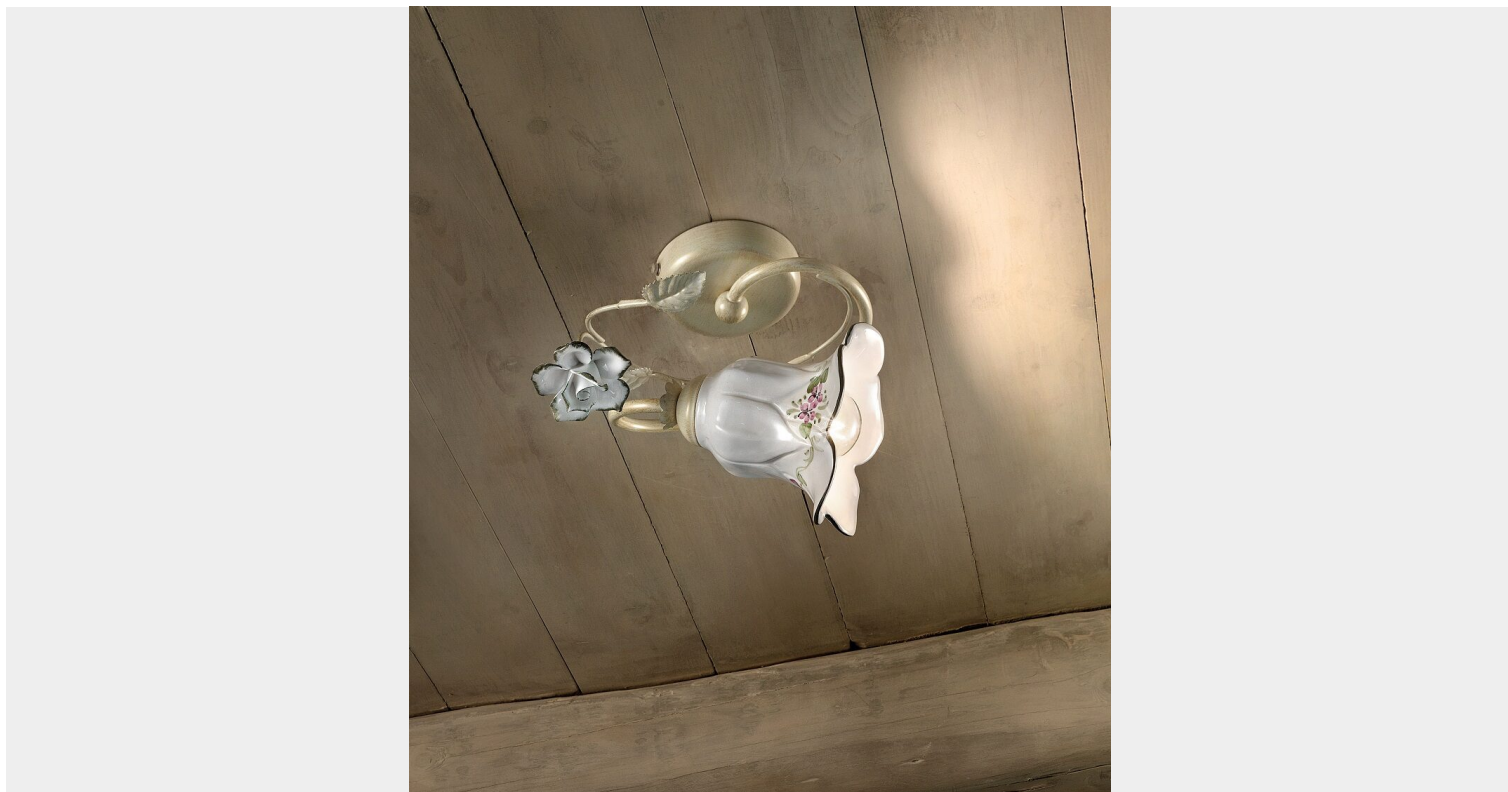

FERROLUCE CLASSIC PISA PLAFONIERA 1 LUCE C1204-1

~~€ 357,00~~ € 277,00

Ferroluce Classic Pisa plafoniera 1 luce con diffusore in ceramica lucida bianca decoro 13.dec.COO e montatura in Bianco sfumato oro (BO). Il diametro cm.20 e altezza cm.20.

Questa graziosa plafoniera è indicata per illuminare ambienti di piccole dimensioni arredati **in stile shabby chic e country chic**. Grazie alle varie finiture e ai vari decori disponibili, puoi scegliere quelli che più si adattano al tuo arredamento.

DESCRIZIONE PRODOTTO

Ferroluce Classic Pisa plafoniera 1 luce con diffusore in ceramica lucida bianca decoro 13.dec.COO e montatura in Bianco sfumato oro (BO). Il diametro cm.20 e altezza cm.20.

Questa graziosa plafoniera è indicata per illuminare ambienti di piccole dimensioni arredati **in stile shabby chic e country chic**. Grazie alle varie finiture e ai vari decori disponibili, puoi scegliere quelli che più si adattano al tuo arredamento.