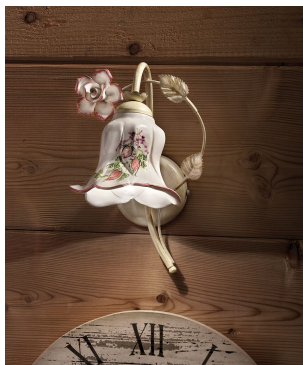

Ferroluce Classic
Pisa plafoniera 4
luci C1204-4

**Ferroluce Classic
Pisa applique 1 luce
C1201**