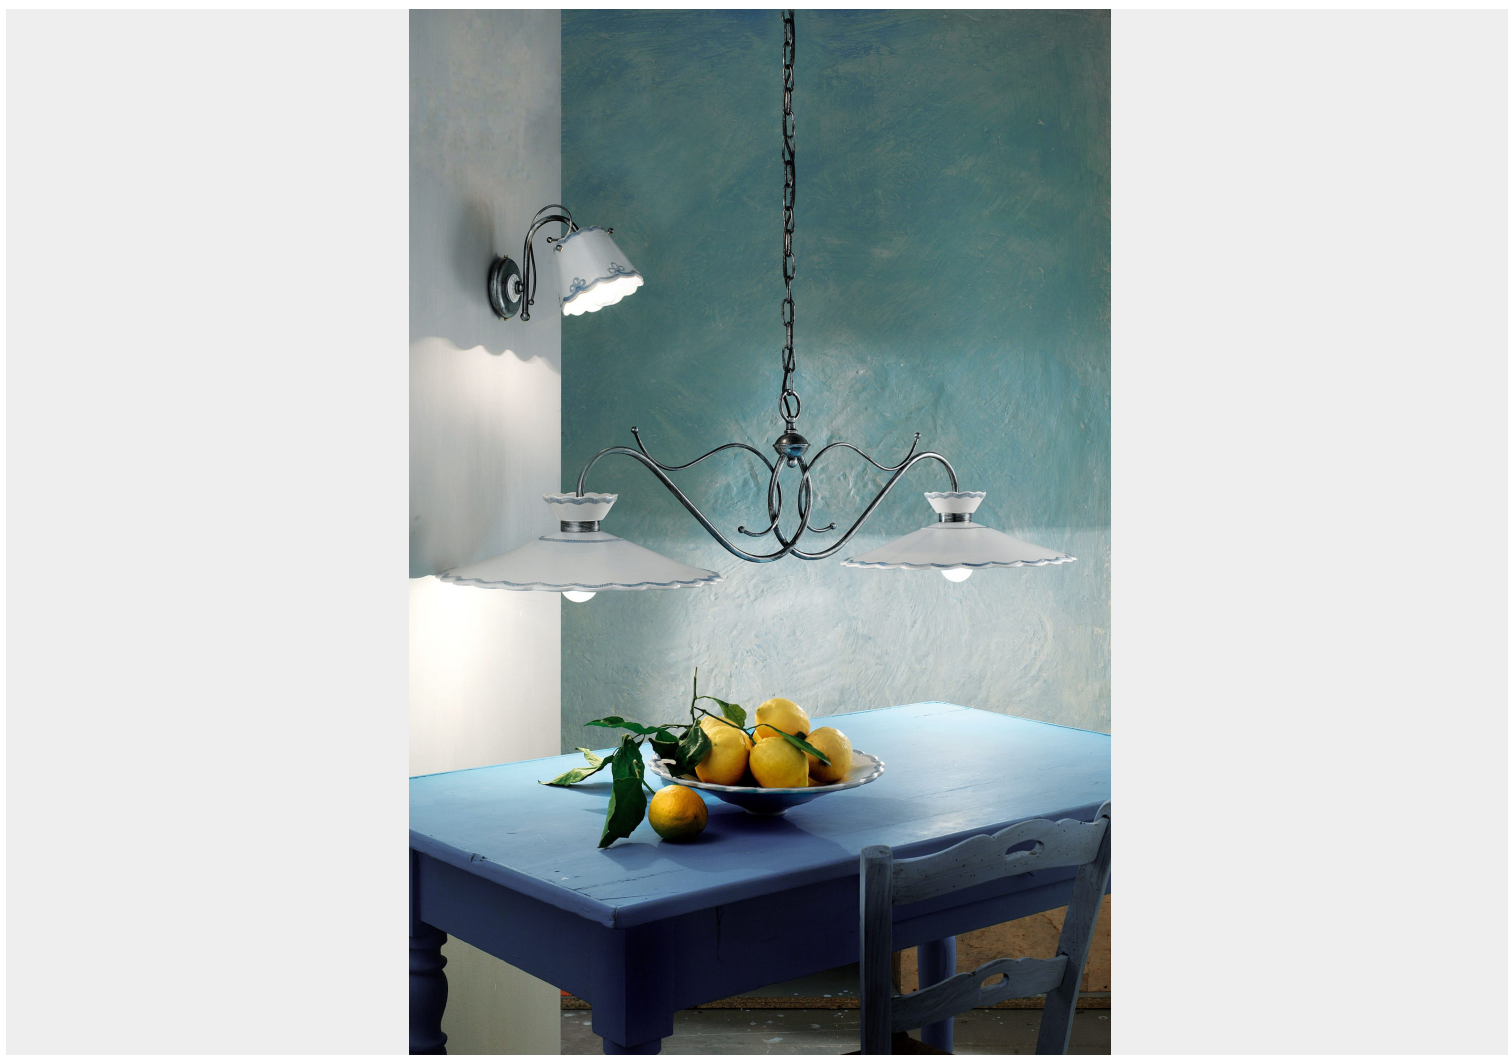

FERROLUCE CLASSIC RAVENNA BILANCIERE 2 LUCI C899BL

€ ~~1.079,00~~ € 808,00

Il **bilanciere a 2 luci** della collezione Ravenna unisce la tradizione dell'artigianato italiano con un design raffinato. Realizzato in metallo con finitura **nero sfumato argento** e diffusori in ceramica decorati a mano in blu, questo lampadario a bilanciere è ideale per illuminare tavoli rettangolari o stanze di medie dimensioni, aggiungendo un tocco di stile rustico e country chic ai tuoi ambienti.

Caratteristiche tecniche:

- **Materiali:** diffusore in ceramica con decoro FBL, dettagli metallici in nero sfumato argento (NA)
 - **Tipo di lampada:** 2 x E27, max 42W
- **Dimensioni:** Lunghezza 129 cm | Altezza 29 cm + catena regolabile | Diametro diffusori 44 cm
 - **Stile:** Rustico, country chic
 - **Variante:** disponibile bilanciata più piccola
- **Personalizzazioni disponibili:** Scegli la finitura dei dettagli metallici tra le seguenti opzioni:
 - AG (argento), BI (bianco), BA (bianco sfumato argento), BO (bianco sfumato oro)
 - NE (nero), NA (nero sfumato argento), NO (nero sfumato oro), NR (nero sfumato rame)
 - RU (ruggine), VO (verde sfumato oro)

DESCRIZIONE PRODOTTO

Il **bilanciere a 2 luci** della collezione Ravenna unisce la tradizione dell'artigianato italiano con un design raffinato. Realizzato in metallo con finitura **nero sfumato argento** e diffusori in ceramica decorati a mano in blu, questo lampadario a bilanciere è ideale per illuminare tavoli rettangolari o stanze di medie dimensioni, aggiungendo un tocco di stile rustico e country chic ai tuoi ambienti.