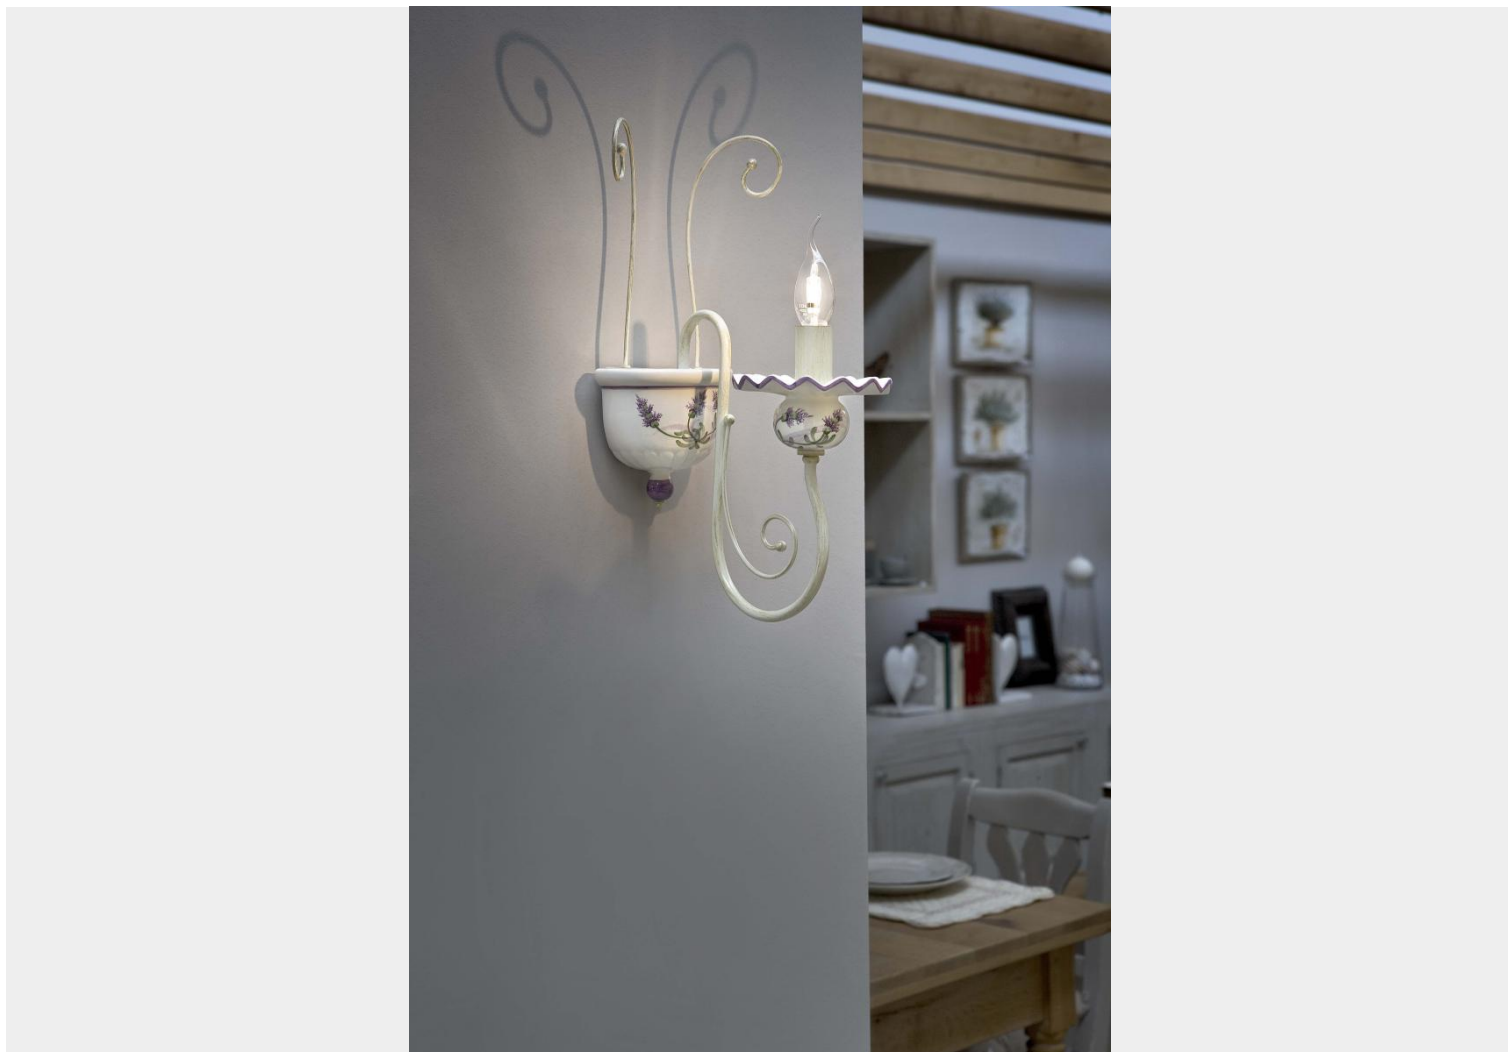

FERROLUCE CLASSIC SANREMO APPLIQUE 1 LUCE C413

~~€ 327,00~~ **€ 248,00**

Ferroluce Classic Sanremo applique 1 luce con diffusori in ceramica decorata(69 dec.lav), e componenti in metallo con finitura bianco sfumato oro (BO). Dimensioni: larghezza cm.14 - spessore cm.30 altezza cm.45

Una lampada da parete graziosa in perfetto stile country per illuminare la zona living, la camera

da letto, ingresso e corridoio.

Sanremo è una collezione che evoca la semplicità del passato, quando l'illuminazione delle stanze era affidata alle candele. E' consigliata in ambienti arredati in stile country chic e rustici. I componenti in ceramica possono essere personalizzati con i vari decori disponibili. Ciascun decoro è dipinto a mano.

AG - Argento
Silver

BA - Bianco sfumato argento
White silver

DESCRIZIONE PRODOTTO

Ferroluce Classic Sanremo applique 1 luce con diffusori in ceramica decorata(69 dec.lav), e componenti in metallo con finitura bianco sfumato oro (BO). Dimensioni: larghezza cm.14 - spessore cm.30 altezza cm.45

Una lampada da parete graziosa, in perfetto stile country per illuminare la zona living, la camera da letto, ingresso e corridoio.

Sanremo è una collezione che evoca la semplicità del passato, quando l'illuminazione delle stanze era affidata alle candele. E' consigliata in ambienti arredati in stile country chic e rustici. I componenti in ceramica possono essere personalizzati con i vari decori, dipinti a mano da esperti artigiani. Nella sezione **Ti potrebbe interessare a** fine pagina puoi trovare lampadari di dimensione diverse, applique e lumetti in abbinamento