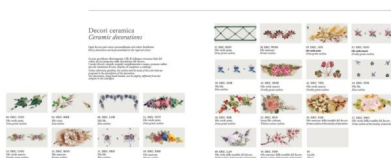

soggiorno o una camera da letto.

Sanremo è una collezione che evoca la semplicità del passato, quando l'illuminazione delle stanze era affidata alle candele. E' consigliata in ambienti arredati in stile country chic e rustici. I componenti in ceramica possono essere personalizzati con i vari decori disponibili. Ciascun decoro è dipinto a mano.

Nella sezione **descrizione** trovi la tabella decori e le finiture disponibili.

CODICE: C410/5 | **Categorie:** [Lampadari](#), [Novità](#), [Illuminazione interni](#) | **tag:** [lampadario ceramica](#)

GALLERIA IMMAGINI

AG - Argento
Silver