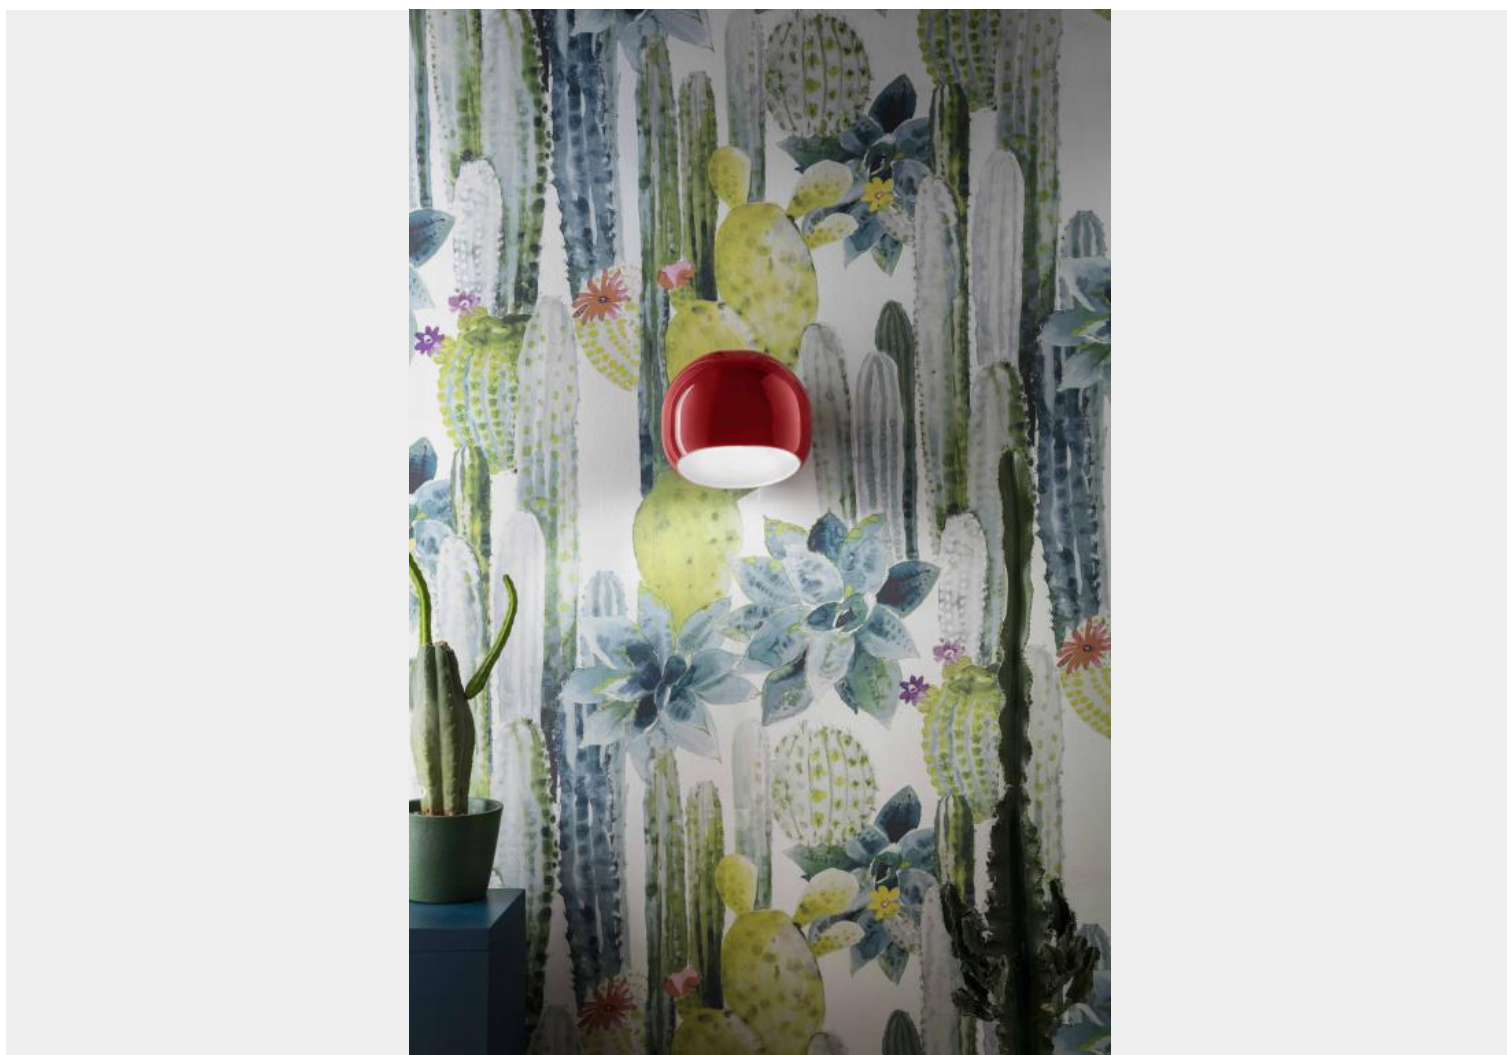

FERROLUCE DECÒ AYRTON APPLIQUE 1 LUCE C2553

~~€ 348,00~~ € 265,00

Applique 1 luce in ceramica disponibile in quattro colori : Azzurro, Giallo, Rosso
Una lampada da parete dal design moderno ed innovativo. E' indicata per illuminare zone di passaggio, corridoi, scale, ingressi, ma anche soggiorni e camere da letto arredate in stile moderno.

La collezione Ayrton richiama le superfici lucide e sfuggenti dei caschi da automobilismo. La

particolare forma dei diffusori in ceramica, tagliati trasversalmente, regala un flusso di luce molto luminoso. La serie è composta da lampade a sospensione in due misure e da applique.

GALLERIA IMMAGINI

DESCRIZIONE PRODOTTO

Applique 1 luce in ceramica disponibile in quattro colori : Azzurro, Giallo, Rosso

Una lampada da parete dal design moderno ed innovativo. E' indicata per illuminare zone di passaggio, corridoi, scale, ingressi, ma anche soggiorni e camere da letto arredate in stile moderno.