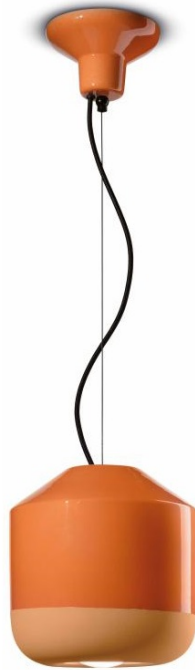

FERROLUCE DECÒ BELLOTA SOSPENSIONE 1 LUCE C2540

~~€ 540,00~~ **€ 410,00**

Sospensione 1 luce in ceramica con diffusore disponibile in quattro colori :giallo, arancio pesca, verde bottiglia, nero carbone.

Una lampada a sospensione che dona un tocco di originalità al vostro ambiente. Grazie al suo particolare design è consigliata per avere una luce diretta su un tavolo, un piano da lavoro o su una zona della stanza.

CODICE: C2540 | **Categorie:** [Lampade a sospensione e lampadari a sospensione](#), [Novità](#), [Illuminazione interni](#) | **tag:** [sospensione ceramica moderna](#), [sospensione soggiorno](#), [sospensione cucina](#), [sospensione](#)

Sospensione 1 luce in ceramica con diffusore disponibile in quattro colori :giallo, arancio pesca, verde bottiglia, nero carbone.

Una lampada a sospensione che dona un tocco di originalità al vostro ambiente. Grazie al suo particolare design è consigliata per avere una luce diretta su un tavolo, un piano da lavoro o su una zona della stanza.