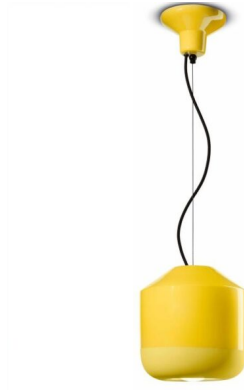

Immagine	SKU	Stock Status	Stock Quantity	Descrizione	Finitura ceramica	Prezzo
	C2540 VEB			Sospensione 1 luce verde bottiglia	verde bottiglia	€ 540,00 <u>€ 410,00</u>

GALLERIA IMMAGINI