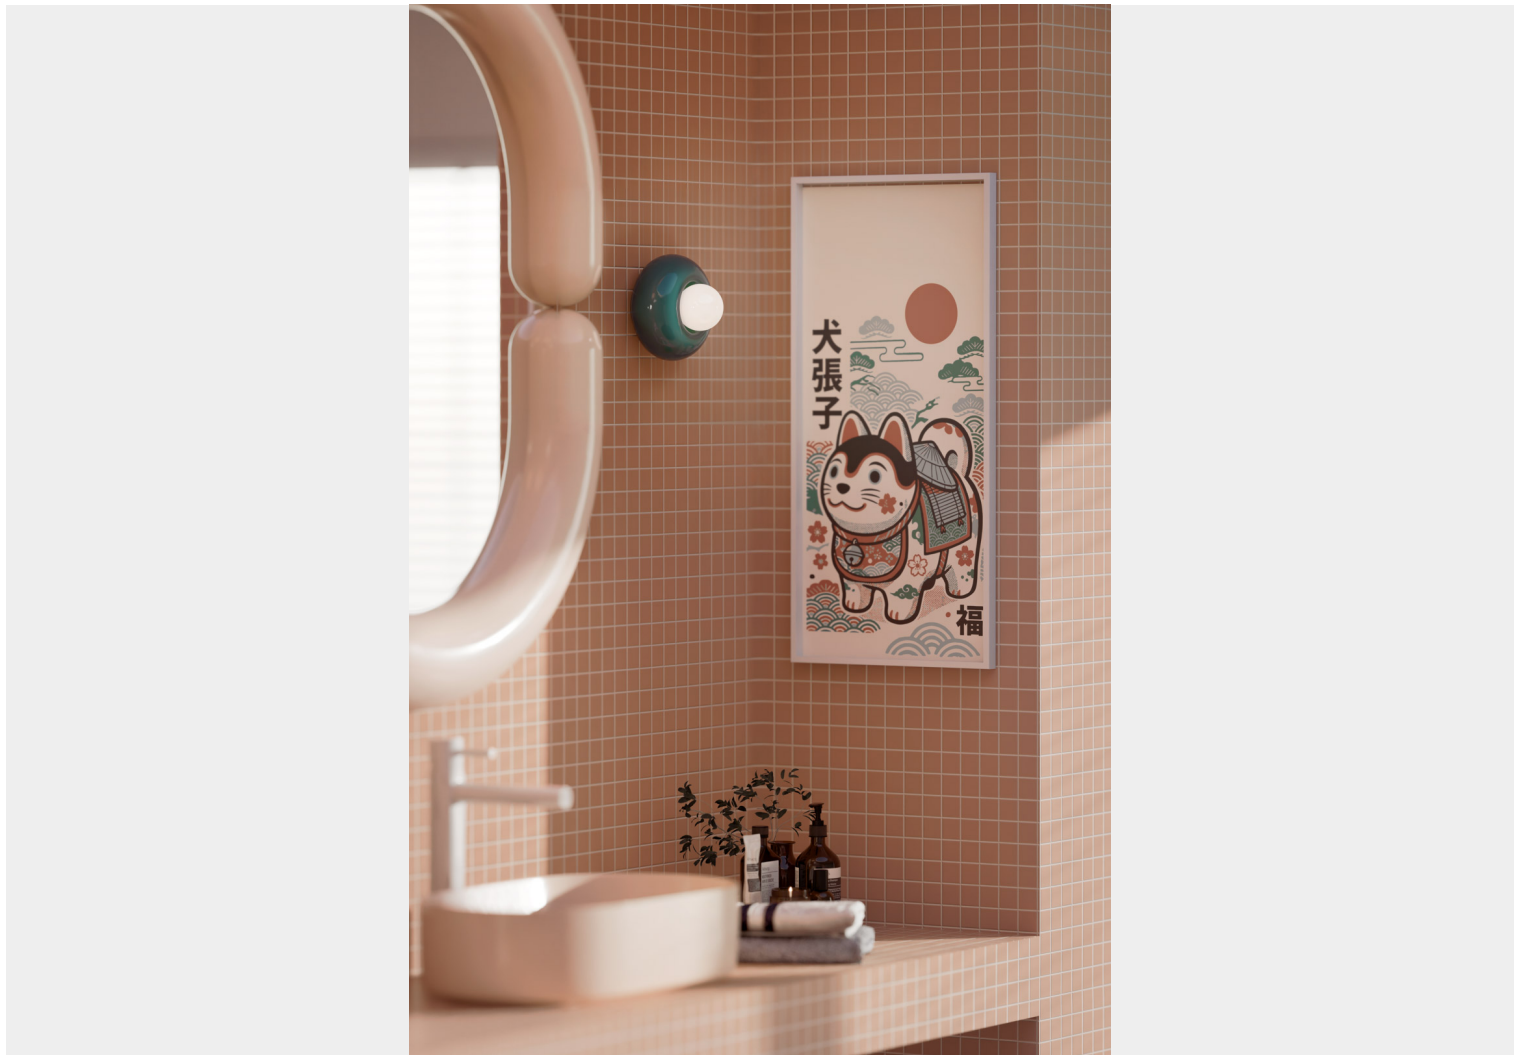

FERROLUCE DECÒ BUMBUM APPLIQUE 1 LUCE C2768

€ 249,00

BUMBUM è un'applique dal carattere allegro e decorativo, pensata per portare colore e personalità negli ambienti di casa. La sua forma tonda e morbida crea un effetto visivo accogliente, originale e immediatamente riconoscibile.

DESCRIZIONE PRODOTTO

BUMBUM è un'appliche dal carattere allegro e decorativo, pensata per portare colore e personalità

negli ambienti di casa. La sua forma tonda e morbida crea un effetto visivo accogliente, originale e immediatamente riconoscibile.

Il diffusore è realizzato in **ceramica colorata** con **vetro opalino**, una combinazione che valorizza la luce e rende la lampada piacevole anche da spenta. La lampada è disponibile nei colori **giallo, arancio pokè, verde petrolio, moka, crema, grigio sabbia e turchese**, finiture che permettono di aggiungere un tocco di allegria agli spazi senza rinunciare a un design curato.

Dove utilizzarla

La Ferroluce Decò BUMBUM applique è perfetta per chi desidera una luce decorativa e non banale. Può essere inserita in un corridoio, accanto al letto, in una parete del soggiorno o in un piccolo ingresso, dove anche una sola lampada può diventare un dettaglio d'arredo.