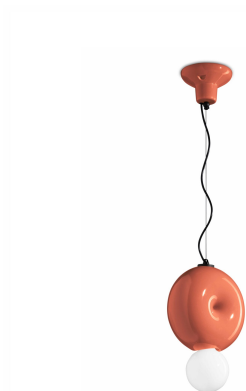

FERROLUCE DECÒ BUMBUM SOSPENSIONE 1 LUCE C2751

~~€ 476,00~~ **€ 364,00**

La lampada a sospensione **Bumbum** è una lampada vivace e colorata per illuminare zone di passaggio, soggiorni, camere da letto e cucina.

Realizzata in ceramica colorata, la lampada offre una luce morbida e diffusa, creando un'atmosfera accogliente e piacevole. La forma sferica e rotonda della lampada, insieme ai colori vivaci e brillanti, contribuisce a creare un ambiente originale e vivace.

Bumbum è una collezione di applique e lampade a sospensione dalle forme sferiche e tondeggianti e dai colori vivaci.

CARATTERISTICHE TECNICHE:

- Dimensioni : L 25cm | H 29cm | Sp 12cm |
- Lampadina : 1x E27 53W
- Lampada a sospensione

GALLERIA IMMAGINI

DESCRIZIONE PRODOTTO

La lampada a sospensione **Bumbum** è una lampada vivace e colorata per illuminare zone di passaggio, soggiorni, camere da letto e cucina.

Realizzata in ceramica colorata, la lampada offre una luce morbida e diffusa, creando un'atmosfera accogliente e piacevole. La forma sferica e rotonda della lampada, insieme ai colori vivaci e brillanti, contribuisce a creare un ambiente originale e vivace.