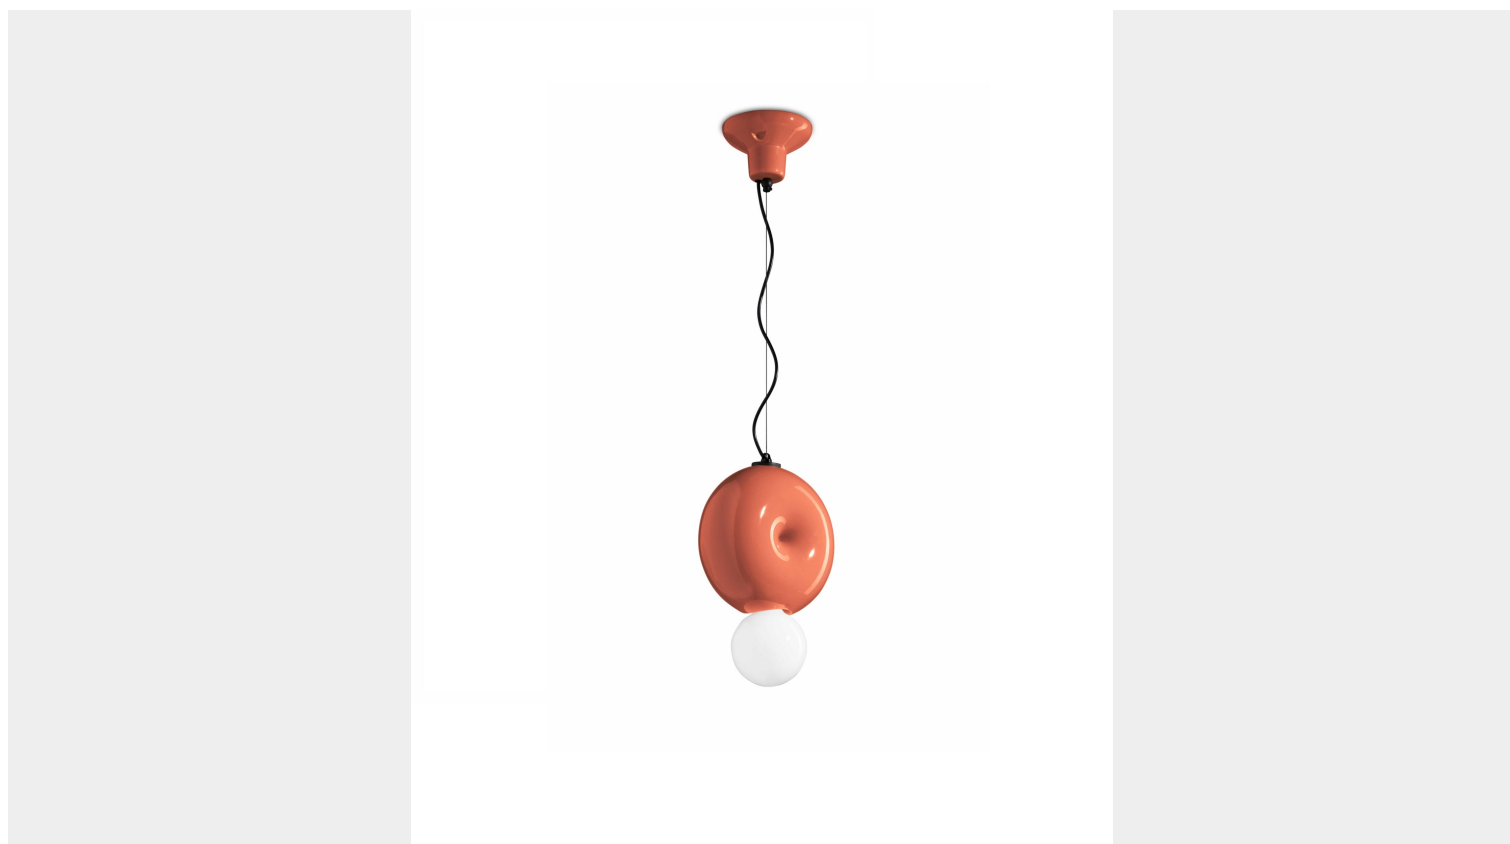

FERROLUCE DECÒ BUMBUM SOSPENSIONE 1 LUCE C2751

~~€ 476,00~~ **€ 364,00**

La lampada a sospensione **Bumbum** è una lampada vivace e colorata per illuminare zone di passaggio, soggiorni, camere da letto e cucina.

Realizzata in ceramica colorata, la lampada offre una luce morbida e diffusa, creando un'atmosfera accogliente e piacevole. La forma sferica e rotonda della lampada, insieme ai colori vivaci e brillanti, contribuisce a creare un ambiente originale e vivace.

Bumbum è una collezione di applique e lampade a sospensione dalle forme sferiche e tondeggianti e dai colori vivaci.

CARATTERISTICHE TECNICHE:

- Dimensioni : L 25cm | H 29cm | Sp 12cm |
- Lampadina : 1x E27 53W
- Lampada a sospensione

GALLERIA IMMAGINI

DESCRIZIONE PRODOTTO

La lampada a sospensione **Bumbum** è una lampada vivace e colorata per illuminare zone di passaggio, soggiorni, camere da letto e cucina.

Realizzata in ceramica colorata, la lampada offre una luce morbida e diffusa, creando un'atmosfera accogliente e piacevole. La forma sferica e rotonda della lampada, insieme ai colori vivaci e brillanti, contribuisce a creare un ambiente originale e vivace.