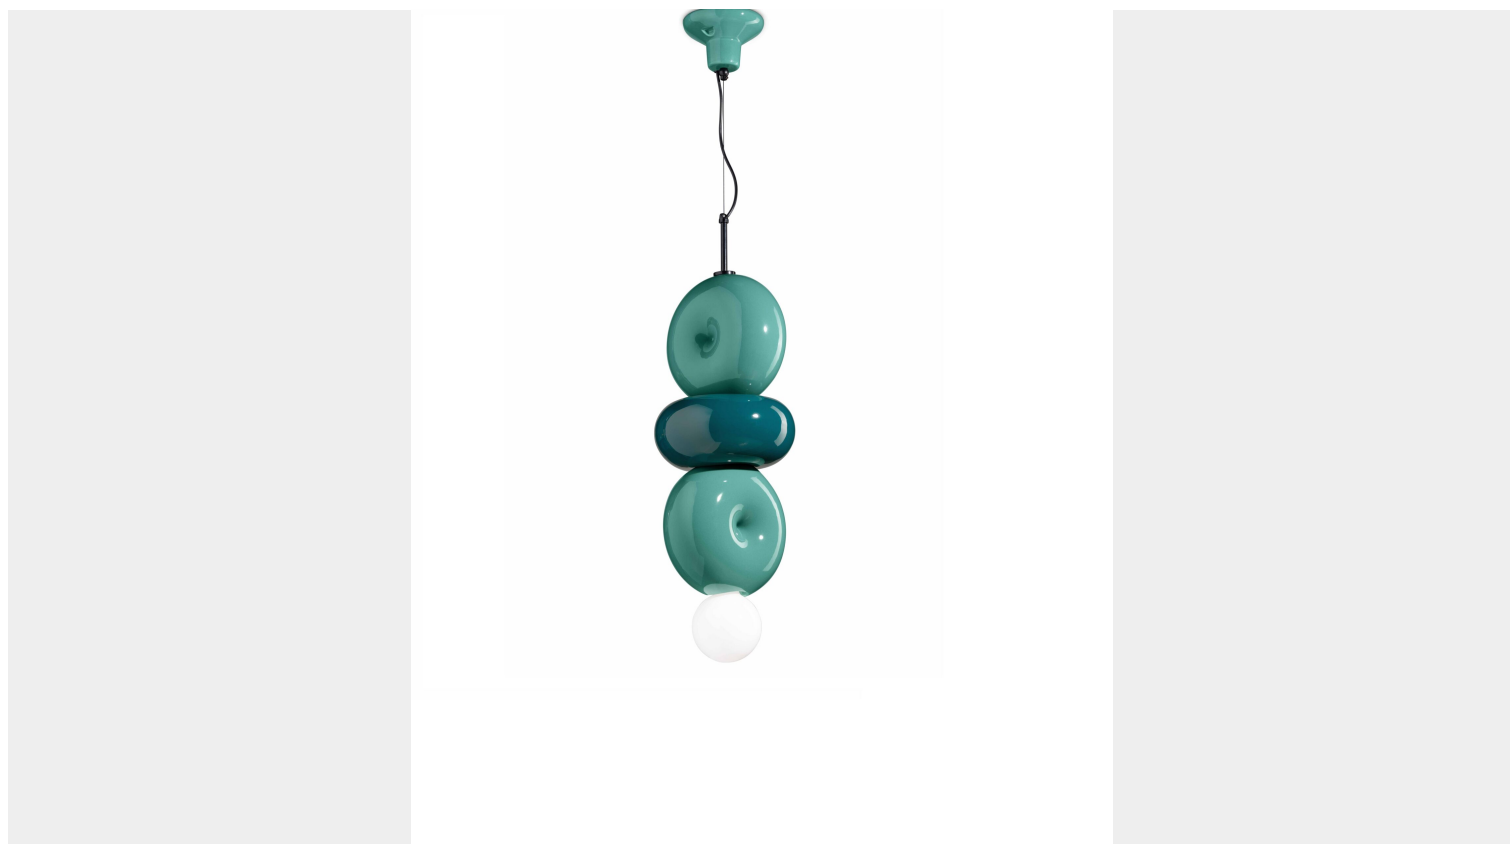

FERROLUCE DECÒ BUMBUM SOSPENSIONE 1 LUCE C2762

~~€ 1.038,00~~ € 783,00

La **lampada a sospensione Bumbum** in ceramica è una soluzione vivace e colorata per l'illuminazione dei tuoi ambienti. È realizzata da tre elementi in ceramica colorata, in cui si alternano i colori verde petrolio e turchese.

La forma tondeggiante e i colori accesi di questa lampada donano un tocco di vivacità e allegria all'ambiente. La disposizione alternata dei colori crea un effetto visivo interessante e dinamico, rendendo **la lampada Bumbum** un elemento di design unico.

La **lampada a sospensione Bumbum** regala un tocco di originalità alla tua casa. Può essere un'ottima scelta per soggiorni, sale da pranzo, cucine o corridoi,

CODICE: C2762 | **Categorie:** [Novità](#), [Lampade a sospensione e lampadari a sospensione](#), [Illuminazione interni](#) | **tag:** [sospensione ceramica moderna](#), [sospensione colorata](#)

DESCRIZIONE PRODOTTO

La **lampada a sospensione Bumbum** in ceramica è una soluzione vivace e colorata per l'illuminazione dei tuoi ambienti. È realizzata da tre elementi in ceramica colorata, in cui si alternano i colori verde petrolio e turchese.