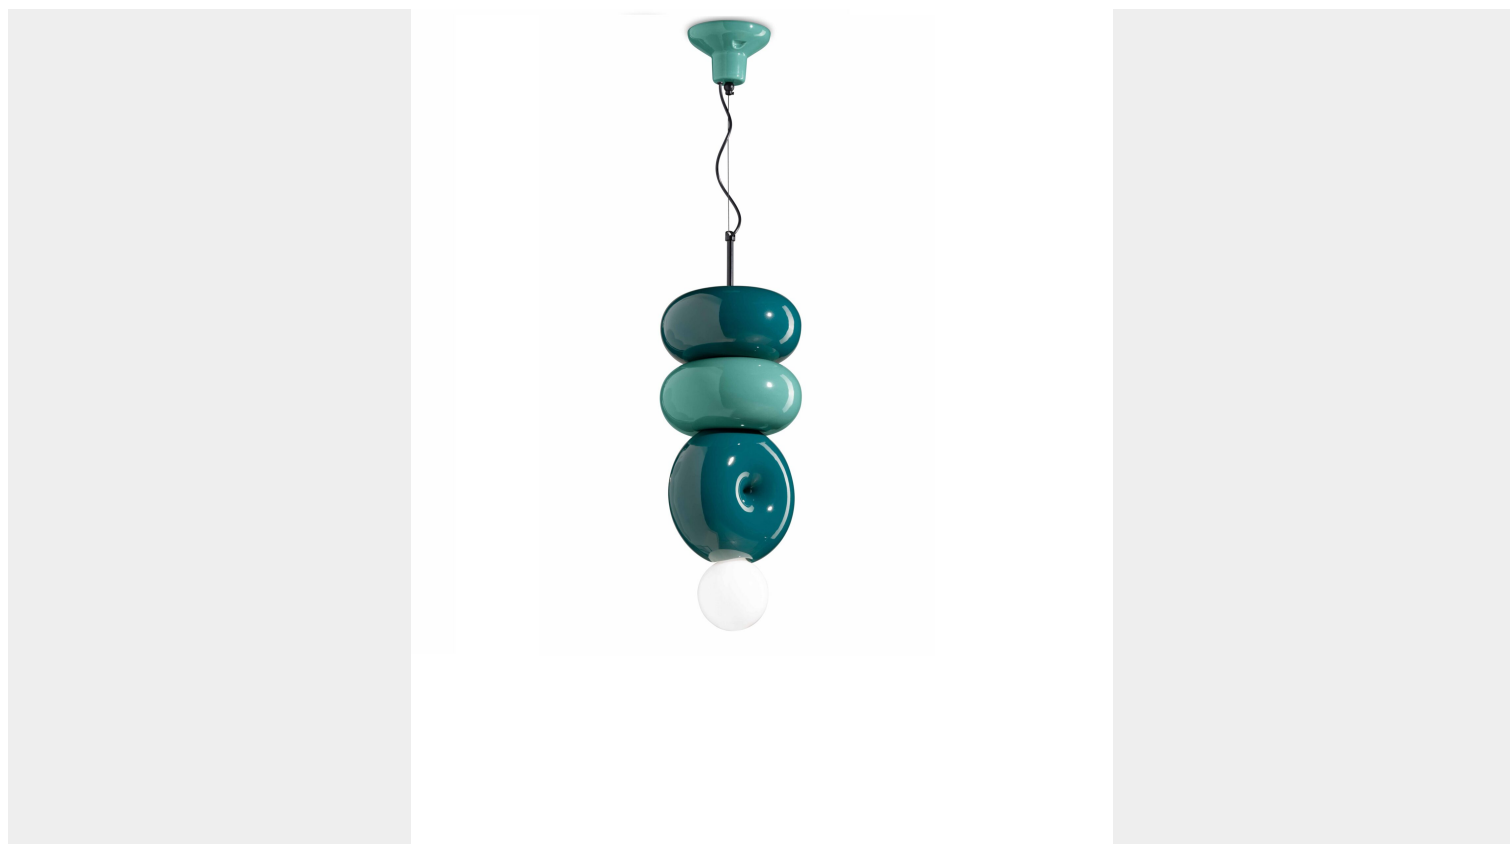

FERROLUCE DECÒ BUMBUM SOSPENSIONE 1 LUCE C2763

~~€ 1.038,00~~ € 783,00

La **lampada a sospensione Bumbum** in ceramica è una soluzione vivace e colorata per l'illuminazione dei tuoi ambienti. È realizzata da tre elementi in ceramica colorata, in cui si alternano i colori verde petrolio e turchese.

La forma tondeggiante e i colori accesi di questa lampada donano un tocco di vivacità e allegria all'ambiente. La disposizione alternata dei colori crea un effetto visivo interessante e dinamico, rendendo **la lampada Bumbum** un elemento di design unico.

CARATTERISTICHE TECNICHE:

- Dimensioni : H 50cm + cavo | Ø 25cm
- Lampadina : 1x E27 53W
- Lampada a sospensione

CODICE: C2763 | **Categorie:** [Novità](#), [Lampade a sospensione e lampadari a sospensione](#), [Illuminazione interni](#) | **tag:** [sospensione ceramica moderna](#), [sospensione colorata](#)

DESCRIZIONE PRODOTTO

La **lampada a sospensione Bumbum** in ceramica è una soluzione vivace e colorata per l'illuminazione dei tuoi ambienti. È realizzata da tre elementi in ceramica colorata, in cui si alternano i colori verde petrolio e turchese.