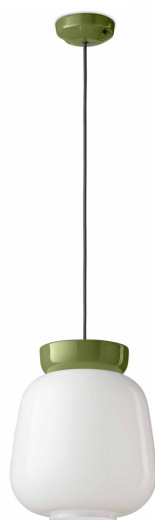

FERROLUCE DECÒ CORCOVADO SOSPENSIONE 1 LUCE C2742

~~€ 556,00~~ € 424,00

Ferroluce Decò Corcovado è una sospensione elegante e moderna che si adatta perfettamente a qualsiasi ambiente. La lampada è realizzata con un elemento in ceramica colorata e un diffusore in vetro bianco

Ideale per illuminare un tavolo da pranzo, una cucina o un ambiente di medie dimensioni, **la sospensione Ferroluce Decò Corcovado** aggiunge un tocco di stile contemporaneo al tuo spazio.

Ciò che rende davvero speciale la lampada **Ferroluce Decò Corcovado** sono i suoi colori vivaci e giovanili. Disponibile in due varianti di colore: giallo/bianco (**GLT**) e verde/bianco (**VLT**), questa lampada aggiungerà una nota di allegria e vitalità al tuo ambiente.

La collezione prende il nome dal monte **Corcovado** di Rio de Janeiro, dove si trova la famosa

statua del Cristo Redentore, mentre I colori scelti prendono ispirazione dalla bandiera brasiliana.

La lampada **Ferroluce Decò Corcovado** fa parte di una collezione eccentrica e colorata che include anche altri modelli di lampade. Se sei interessato, puoi trovare ulteriori informazioni su queste lampade nella sezione "**Ti potrebbe interessare**"

CODICE: C2742 | **Categorie:** [Lampade a sospensione e lampadari a sospensione](#), [Novità](#), [Illuminazione interni](#) | **tag:** [sospensione ceramica moderna](#), [sospensione vetro](#), [sospensione colorata](#)