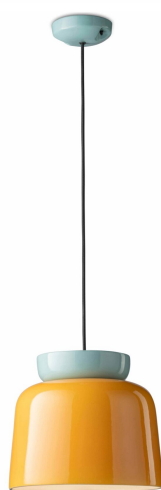

**FERROLUCE DECÒ CORCOVADO SOSPENSIONE 1 LUCE C2744**

~~€ 555,00~~ € 423,00

**Ferroluce Decò Corcovado** è una sospensione elegante e moderna che si adatta perfettamente a qualsiasi ambiente. La lampada è realizzata in ceramica colorata.

Ideale per illuminare un tavolo da pranzo, una cucina o un ambiente di medie dimensioni, la **sospensione Ferroluce Decò Corcovado** aggiunge un tocco di stile contemporaneo al tuo spazio.

Ciò che rende davvero speciale la lampada **Ferroluce Decò Corcovado** sono i suoi colori vivaci e giovanili. Disponibile in tre varianti di colore: azzurro/giallo (**AZG**) arancio pokè/moka (**APM**) e azzurro/arancio pokè (**AZP**) questa lampada aggiungerà una nota di allegria e vitalità al tuo ambiente.

La collezione prende il nome dal monte **Corcovado** di Rio de Janeiro, dove si trova la famosa

statua del Cristo Redentore, mentre I colori scelti prendono ispirazione dalla bandiera brasiliana.

**CODICE:** C2744 | **Categorie:** [Lampade a sospensione e lampadari a sospensione](#), [Novità](#), [Illuminazione interni](#) | **tag:** [sospensione ceramica moderna](#), [sospensione vetro](#), [sospensione colorata](#)

### DESCRIZIONE PRODOTTO

**Ferroluce Decò Corcovado** è una sospensione elegante e moderna che si adatta perfettamente a qualsiasi ambiente. La lampada è realizzata in ceramica colorata.

Ideale per illuminare un tavolo da pranzo, una cucina o un ambiente di medie dimensioni, la