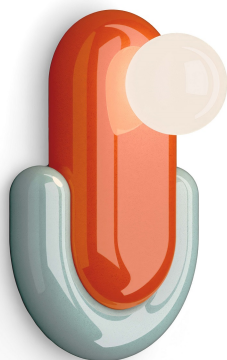

**FERROLUCE DECÒ APPLIQUE ÉCLAIR 1 LUCE**

**€ ~~524,00~~ € 399,00**

L'applique **Ferroluce Decò Éclair 1 luce** è una scelta perfetta per chi desidera illuminare gli ambienti con un tocco originale e riconoscibile. Realizzata in ceramica, questa applique sorprende per i suoi colori vivaci e per il design unico, che richiama le forme arrotondate e giocose di un grande biscotto farcito. La palette cromatica ispirata al mondo cotton-candy la rende un complemento d'arredo ironico, ideale per ambienti moderni e creativi.

## DESCRIZIONE PRODOTTO

L'appliche **Ferroluce Decò Éclair 1 luce** è una scelta perfetta per chi desidera illuminare gli ambienti con un tocco originale e riconoscibile. Realizzata in ceramica, questa applique sorprende per i suoi colori vivaci e per il design unico, che richiama le forme arrotondate e giocose di un grande biscotto farcito. La palette cromatica ispirata al mondo cotton-candy la rende un complemento d'arredo ironico, ideale per ambienti moderni e creativi.

### Caratteristiche principali

- **Dimensioni:**
  - Altezza: 35 cm
  - Larghezza: 25 cm
  - Spessore: 17 cm
- **Sorgente luminosa:**
  - Lampadina G9, max 25W (non inclusa)
- **Finiture disponibili :**
  - Grigio Sabbia/Giallo
  - Moka/Verde Bali
  - Arancio Volpe /Azzurro

### **Dettagli distintivi**

L'applique Éclair si compone di **due elementi** in ceramica smaltata, pensati per un montaggio a parete, che sembrano abbracciarsi in un gioco di compressione armoniosa. L'elemento frontale in vetro non solo garantisce un'illuminazione uniforme e generosa, ma crea un affascinante contrasto con la ceramica smaltata, enfatizzando il calore e l'artigianalità del prodotto.