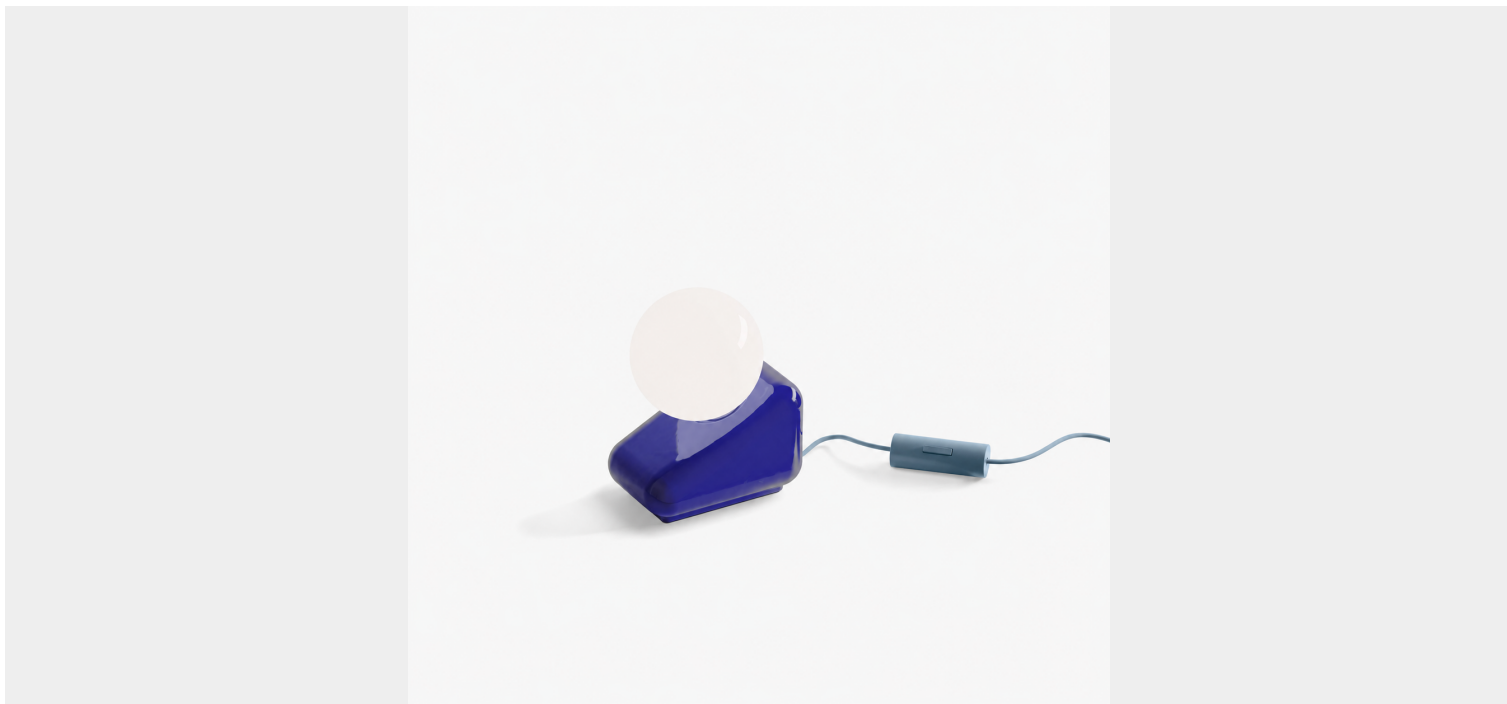

## FERROLUCE DECÒ FLIP LAMPADA DA TAVOLO 1 LUCE

**€ 256,00**

**Flip Lampada da Tavolo** è una lampada compatta, originale e dal forte carattere decorativo. Fa parte della collezione **Flip**, una linea pensata per giocare con la forma, il colore e il movimento.

## DESCRIZIONE PRODOTTO

**Flip Lampada da Tavolo** è una lampada compatta, originale e dal forte carattere decorativo. Fa parte della collezione **Flip**, una linea pensata per giocare con la forma, il colore e il movimento.

Il design nasce dall'incontro tra una sfera luminosa in vetro opalino e un volume in ceramica dalla forma inclinata, ispirata alle palette di un flipper. Il risultato è una lampada dinamica e non convenzionale, capace di arredare anche quando è spenta.

### **PERCHÉ SCEGLIERLA**

Flip è la scelta ideale per chi desidera una lampada da tavolo piccola ma distintiva. La sfera in vetro opalino diffonde una luce piacevole, mentre la base in ceramica colorata dona alla lampada un aspetto originale, fresco e decorativo.