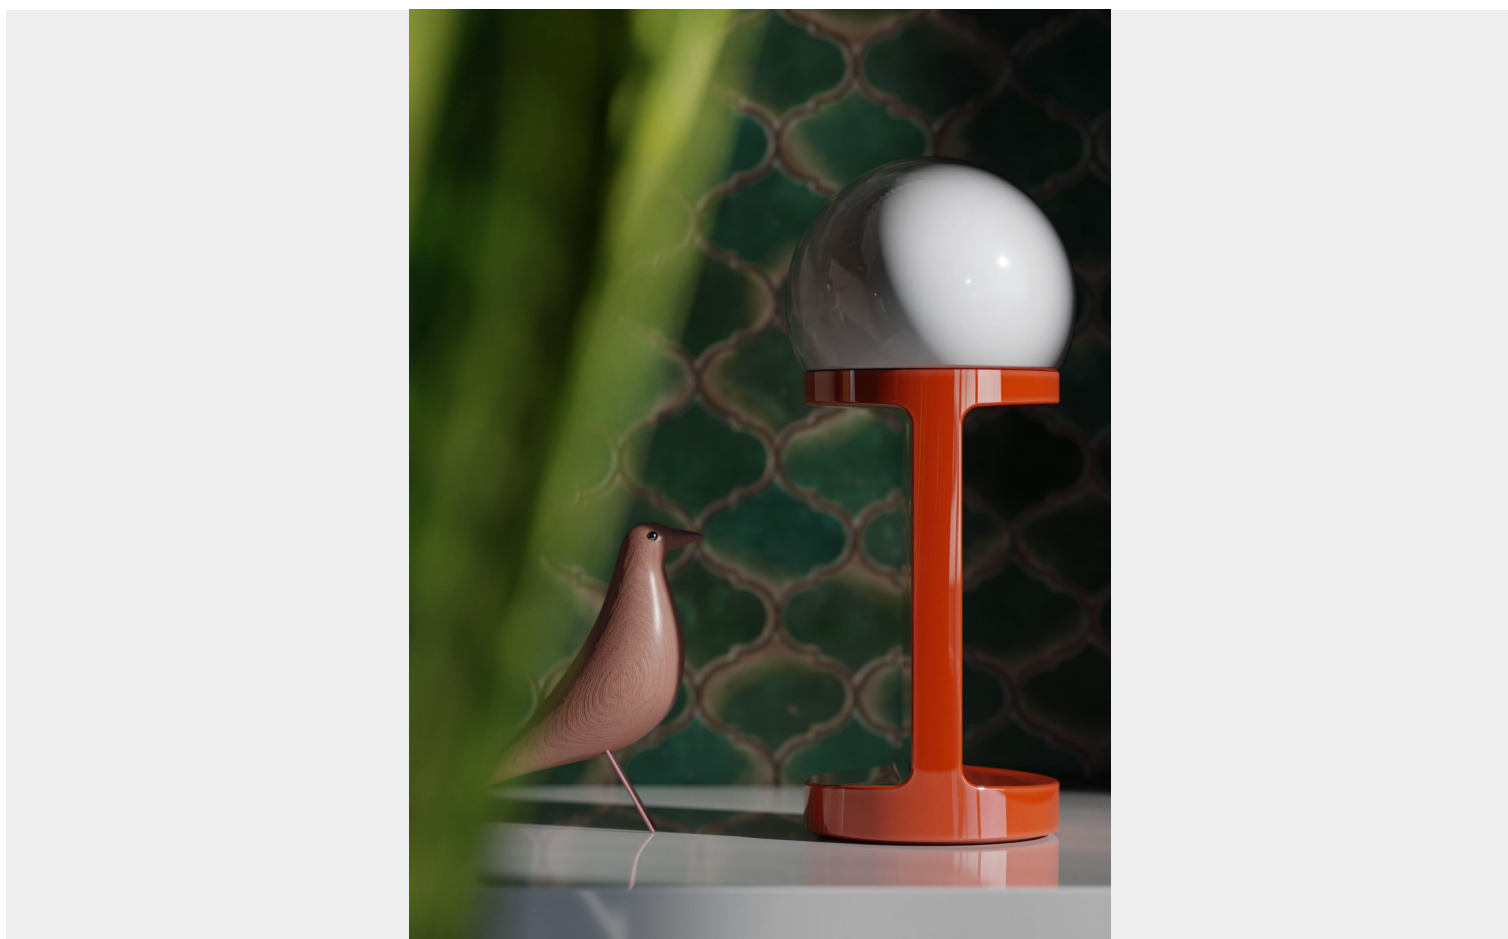

FERROLUCE DECÒ HABEA LAMPADA DA TAVOLO

~~€ 520,00~~ € 398,00

La lampada da tavolo **Ferroluce Decò Habea** è un omaggio al design classico con una rivisitazione ironica e contemporanea. Realizzata in ceramica colorata un diffusore in vetro opale, **Habea** è un complemento d'arredo versatile ed originale per ogni ambiente.

Ispirata alla celebre **lampada Bauhaus di Wagenfeld** e ai rinomati portafrutta di **Enzo Mari**, Habea si caratterizza per un design esclusivo che pone la putrella al centro della scena, esaltando il contrasto tra delicatezza e robustezza. La sua natura prospettica la rende leggera ed elegante da alcuni punti di vista, mentre da altri appare solida e di grande impatto visivo.

La lampada da tavolo **Ferroluce Decò Habea** è un omaggio al design classico con una rivisitazione ironica e contemporanea. Realizzata in ceramica colorata con un diffusore in vetro opale, **Habea** è un complemento d'arredo versatile ed originale per ogni ambiente.

Ispirata alla celebre lampada **Bauhaus di Wagenfeld** e ai rinomati portafrutta di **Enzo Mari**, Habea si caratterizza per un design esclusivo che pone la putella al centro della scena, esaltando il contrasto fra delicatezza e robustezza. La sua natura prospettica la rende leggera ed elegante da alcuni punti di vista, mentre da altri appare solida e di grande impatto visivo.