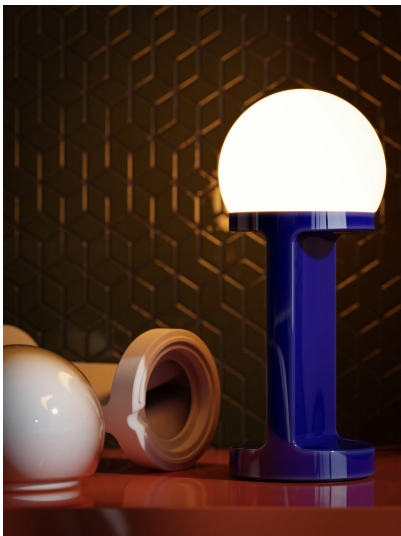

Immagine	SKU	Stock Status	Stock Quantity	Descrizione	Finitura ceramica	Prezzo
	C2780GIA				Giallo	€ 520,00 <u>€ 398,00</u>
	C2780VBA				Verde Bali	€ 520,00 <u>€ 398,00</u>

GALLERIA IMMAGINI