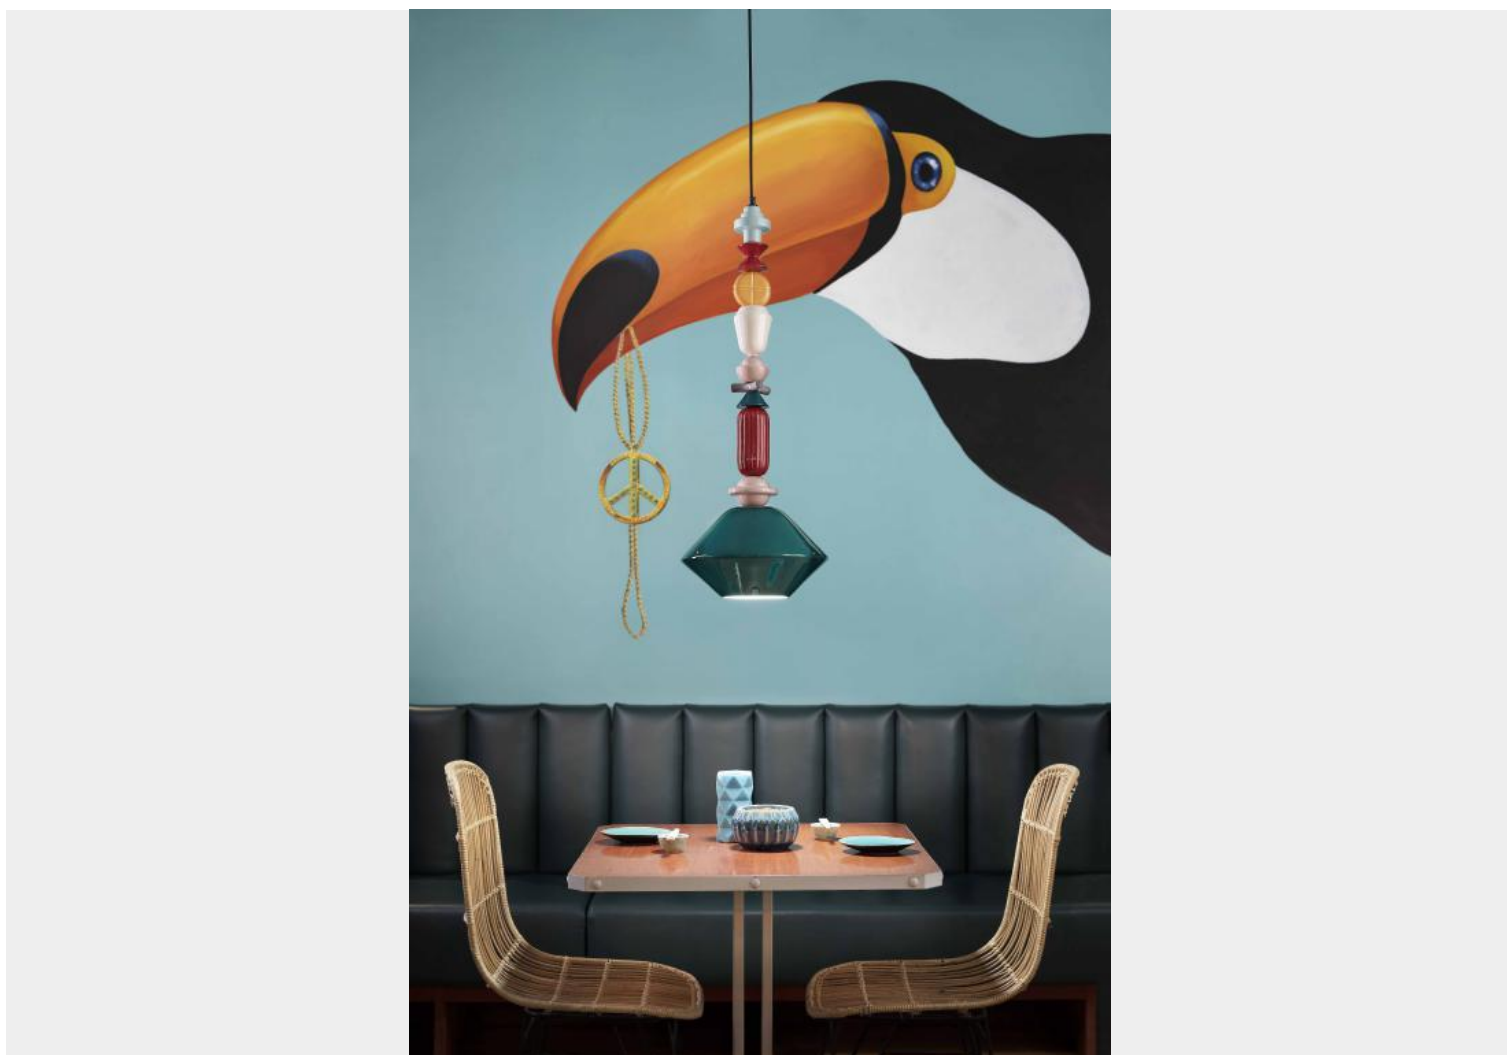

FERROLUCE DECÒ LARIAT SOSPENSIONE 1 LUCE C2511

~~€ 857,00~~ **€ 649,00**

Sospensione 1 luce in ceramica con diffusore disponibile in due colori: Giallo e Verde.
Una lampada a sospensione eclettica e colorata, consigliata per illuminare soggiorni, sale da pranzo e cucine arredate in stile moderno.

La collezione Lariat richiama un gioiello con la catena composta da preziosi e colorati elementi

in ceramica. Alla fine della catena, l'elemento più prezioso: il diffusore che contiene la lampada. I colori sono accesi e brillanti, moderni e freschi. Una collezione eclettica e moderna

CODICE: C2511 | **Categorie:** [Lampade a sospensione e lampadari a sospensione](#), [Novità](#), [Illuminazione interni](#) | **tag:** [sospensione soggiorno](#), [sospensione cucina](#), [sospensione colorata](#), [sospensione ceramica](#)

DESCRIZIONE PRODOTTO

Sospensione 1 luce in ceramica con diffusore disponibile in due colori: Giallo e Verde.
Una lampada a sospensione eclettica e colorata, consigliata per illuminare soggiorni, sale da pranzo e cucine arredate in stile moderno.