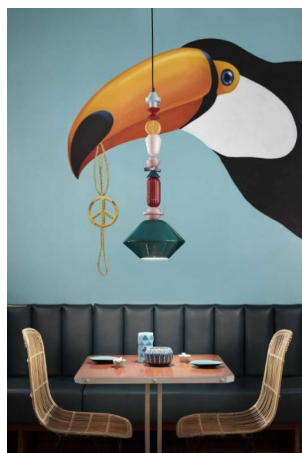

Ferroluce Decò
Lariat Sospensione
1 luce C2711

Ferroluce Decò
Lariat Sospensione
1 luce C2710

Ferroluce Decò
Lariat Sospensione
1 luce C2510

Ferroluce Decò
Lariat Sospensione
1 luce C2531

Ferroluce Decò
Lariat Sospensione
1 luce C2530

Ferroluce Decò
Lariat Sospensione
1 luce C2511