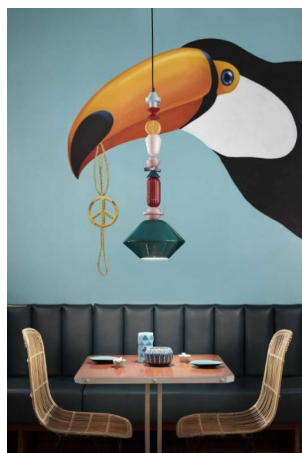

Ferroluce Decò
Lariat Sospensione
1 luce C2711

Ferroluce Decò
Lariat Sospensione
1 luce C2710

Ferroluce Decò
Lariat Sospensione
1 luce C2510

Ferroluce Decò
Lariat Sospensione
1 luce C2531

Ferroluce Decò
Lariat Sospensione
1 luce C2512

Ferroluce Decò
Lariat Sospensione
1 luce C2511