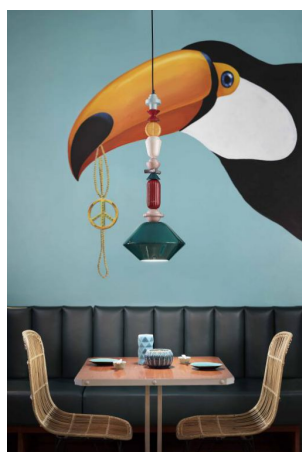

[Ferroluce Decò
Lariat Sospensione
1 luce C2711](#)

[Ferroluce Decò
Lariat Sospensione
1 luce C2710](#)

[Ferroluce Decò
Lariat Sospensione
1 luce C2510](#)

[Ferroluce Decò
Lariat Sospensione
1 luce C2530](#)

[Ferroluce Decò
Lariat Sospensione
1 luce C2512](#)

[Ferroluce Decò
Lariat Sospensione
1 luce C2511](#)