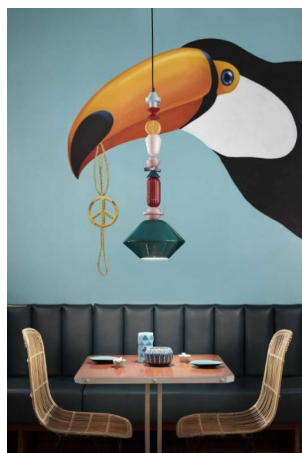

**Ferroluce Decò
Lariat Sospensione
1 luce C2711**

**Ferroluce Decò
Lariat Sospensione
1 luce C2512**

**Ferroluce Decò
Lariat Sospensione
1 luce C2511**

**Ferroluce Decò
Lariat Sospensione
1 luce C2510**