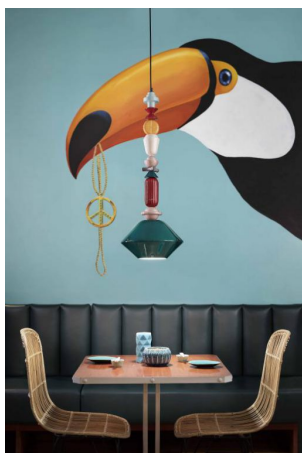

Ferroluce Decò
Lariat Sospensione
1 luce C2710

Ferroluce Decò
Lariat Sospensione
1 luce C2511