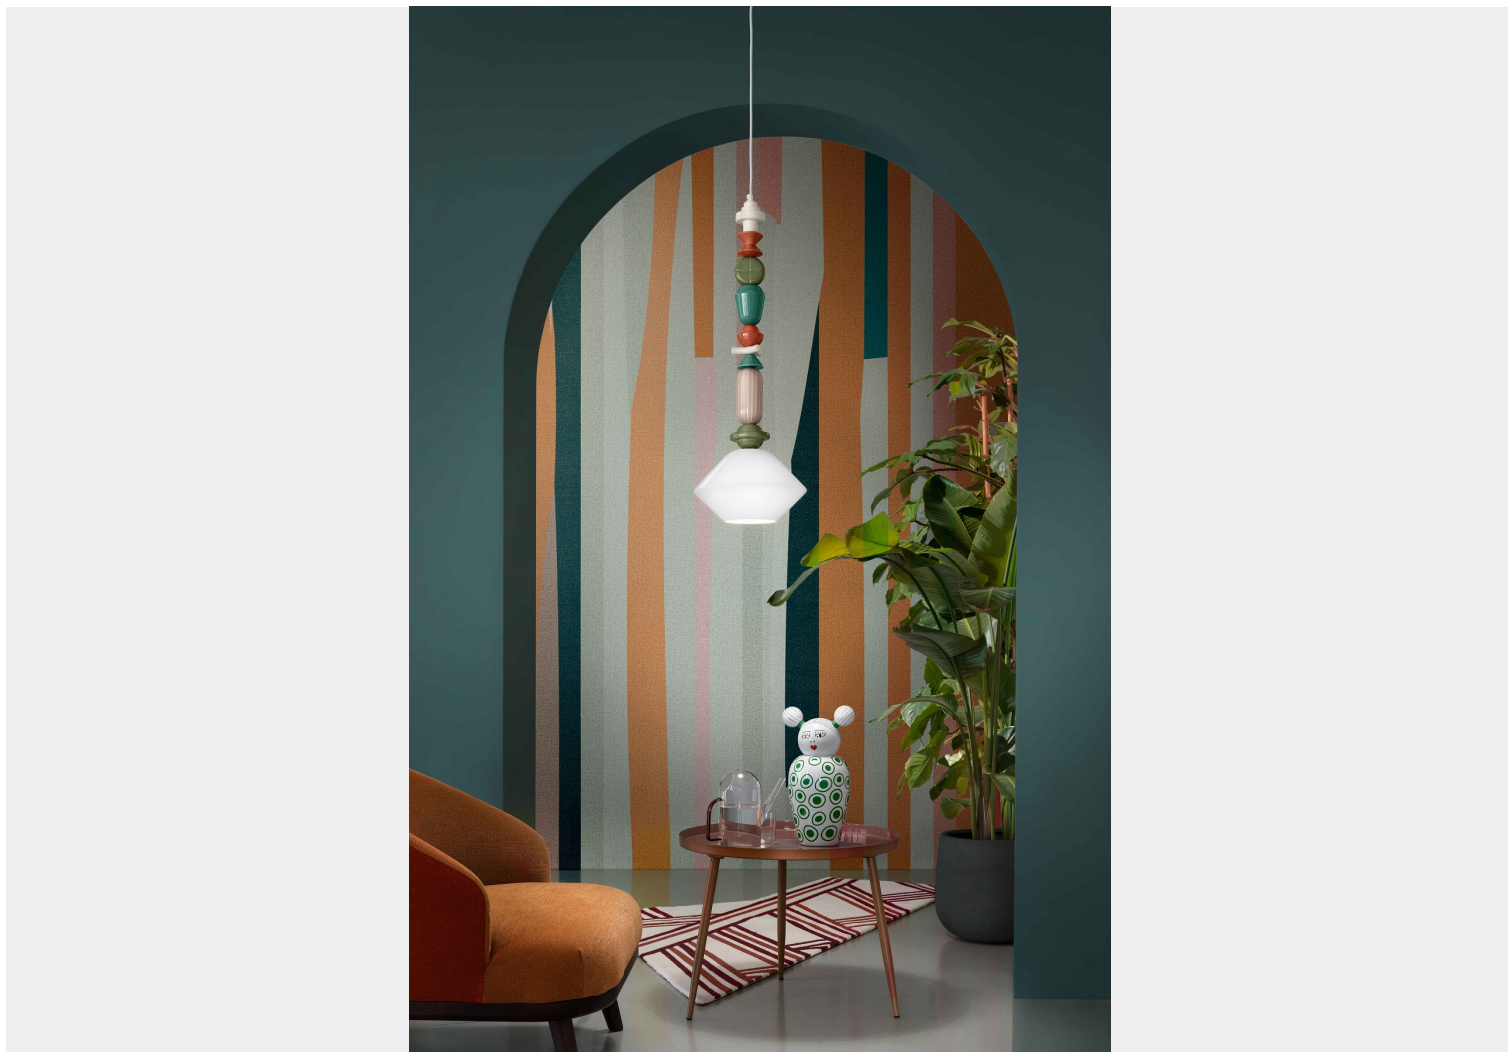

## FERROLUCE DECÒ LARIAT SOSPENSIONE 1 LUCE C2712

~~€ 1.026,00~~ **€ 774,00**

**Lariat** sospensione 1 luce in ceramica con diffusore in vetro. Il diametro è di cm. 31 e l'altezza della parte in ceramica cm.87

Una lampada a sospensione **eclettica e colorata**, consigliata per illuminare soggiorni, sale da pranzo e cucine arredate in stile moderno.

La collezione **Lariat** richiama un gioiello con la catena composta da preziosi e colorati elementi in ceramica. Alla fine della catena, l'elemento più prezioso: il diffusore in vetro che contiene la lampada. I colori sono accesi e brillanti, moderni e freschi. Una collezione eclettica e moderna.

**CODICE:** C2712 | **Categorie:** [Lampade a sospensione e lampadari a sospensione](#), [Novità](#), [Illuminazione interni](#) | **tag:** [sospensione soggiorno](#), [sospensione cucina](#), [sospensione colorata](#), [sospensione ceramica](#)

## DESCRIZIONE PRODOTTO

**Lariat** sospensione 1 luce in ceramica con diffusore in vetro. Il diametro è di cm. 31 e l'altezza della parte in ceramica cm. 87

Una lampada a sospensione **eclettica e colorata**, consigliata per illuminare soggiorni, sale da pranzo e cucine arredate in stile moderno.