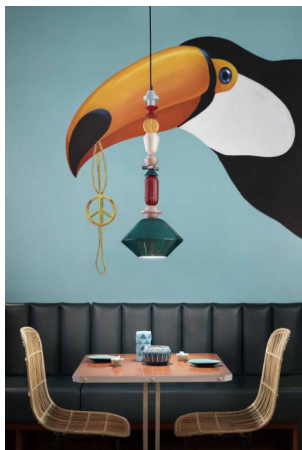

Ferroluce Decò
Lariat Sospensione
1 luce C2711

Ferroluce Decò
Lariat Sospensione
1 luce C2710

Ferroluce Decò
Lariat Sospensione
1 luce C2532

Ferroluce Decò
Lariat Sospensione
1 luce C2512

Ferroluce Decò
Lariat Sospensione
1 luce C2511

Ferroluce Decò
Lariat Sospensione
1 luce C2510