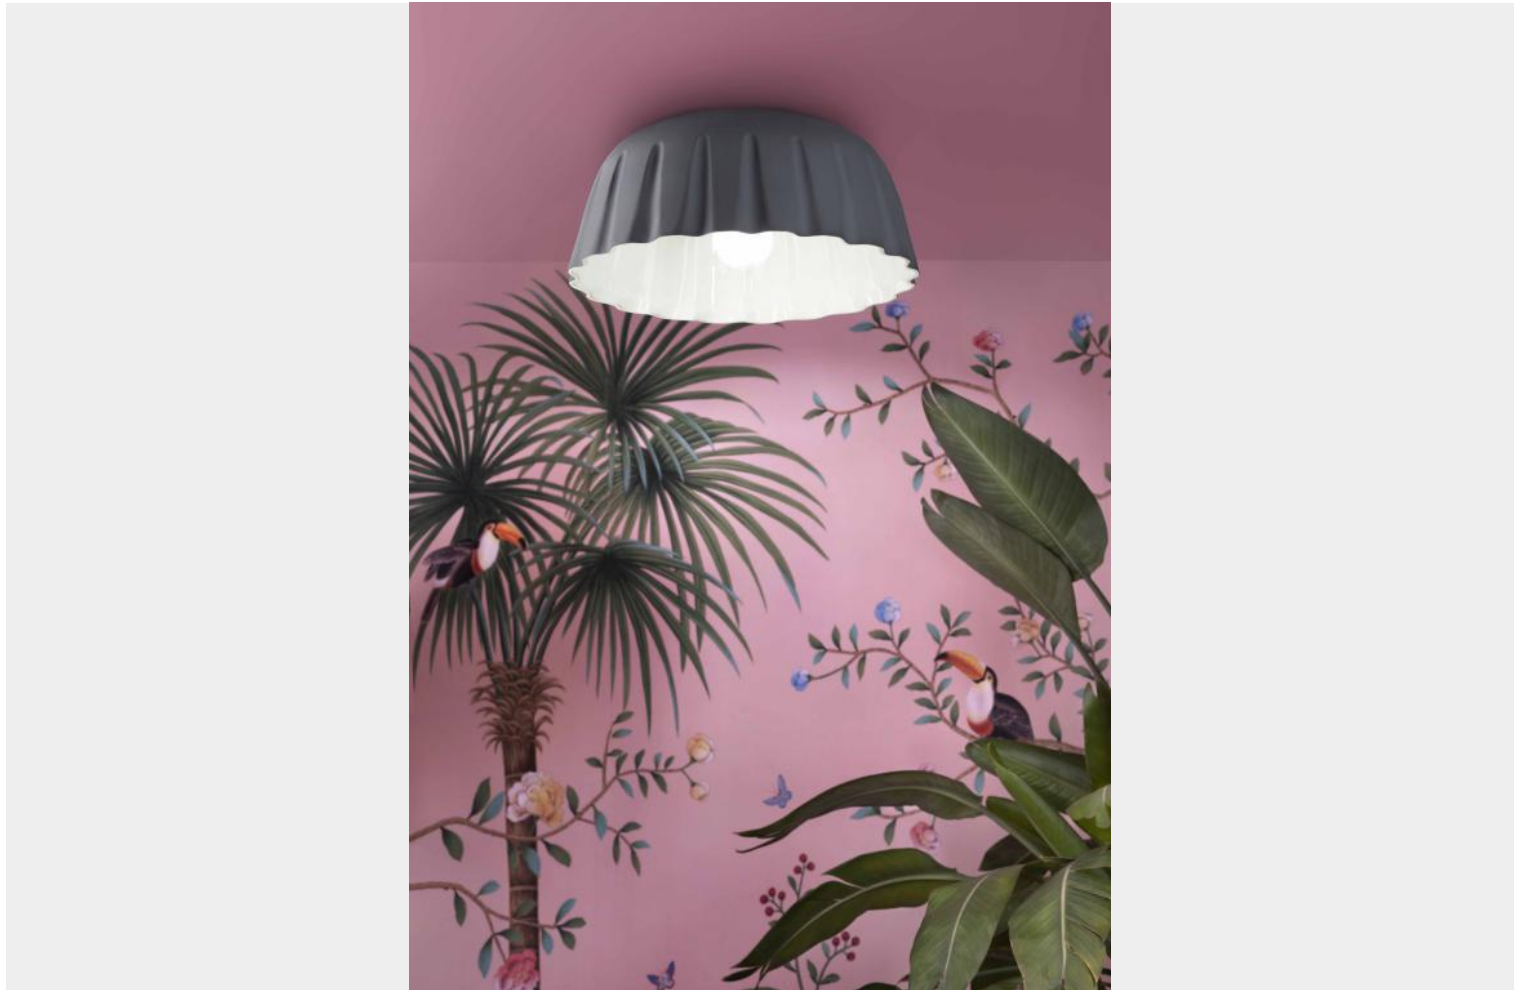

FERROLUCE DECÒ MADAME GRES PLAFONIERA 1 LUCE C2572

~~€ 493,00~~ **€ 377,00**

Plafoniera 1 luce in ceramica con diffusore disponibile in quattro colori: rosa corallo, grigio tele, grigio nerastro e bianco naturale

Una plafoniera dal design elegante per illuminare soggiorni, sale da pranzo e cucine. Può essere utilizzata anche con la sospensione [C2570](#) per illuminare open space: la sospensione per illuminare il tavolo da pranzo e la plafoniera per illuminare la cucina.

La superficie ondulata e morbida del diffusore in ceramica è la caratteristica principale della collezione Madame Gres. La decorazione ad ingobbio opaco regala finiture tenui e setose. Grazie alla forma del diffusore, il fascio luminoso illumina in modo consistente l'ambiente.