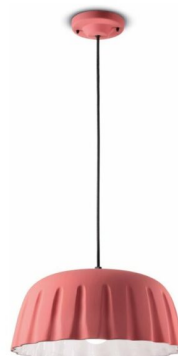

FERROLUCE DECÒ MADAME GRES PLAFONIERA 1 LUCE C2572

~~€ 493,00~~ Il prezzo originale era:
€ 493,00. € 377,00 Il prezzo attuale è: **€ 377,00.**

Plafoniera 1 luce in ceramica con diffusore disponibile in quattro colori: rosa corallo, grigio tele, grigio nerastro e bianco naturale

La superficie ondulata e morbida del diffusore in ceramica è la caratteristica principale della collezione Madame Gres. La decorazione ad ingobbio opaco regala finiture tenui e setose. Grazie alla forma del diffusore, il fascio luminoso illumina in modo consistente l'ambiente.

Invia

TI POTREBBERO INTERESSARE

Ferroluce Decò
Madame Gres
Plafoniera 1 luce
C2573

Ferroluce Decò
Madame Gres
Sospensione 1 luce
C2571

Ferroluce Decò
Madame Gres
Sospensione 1 luce
C2570