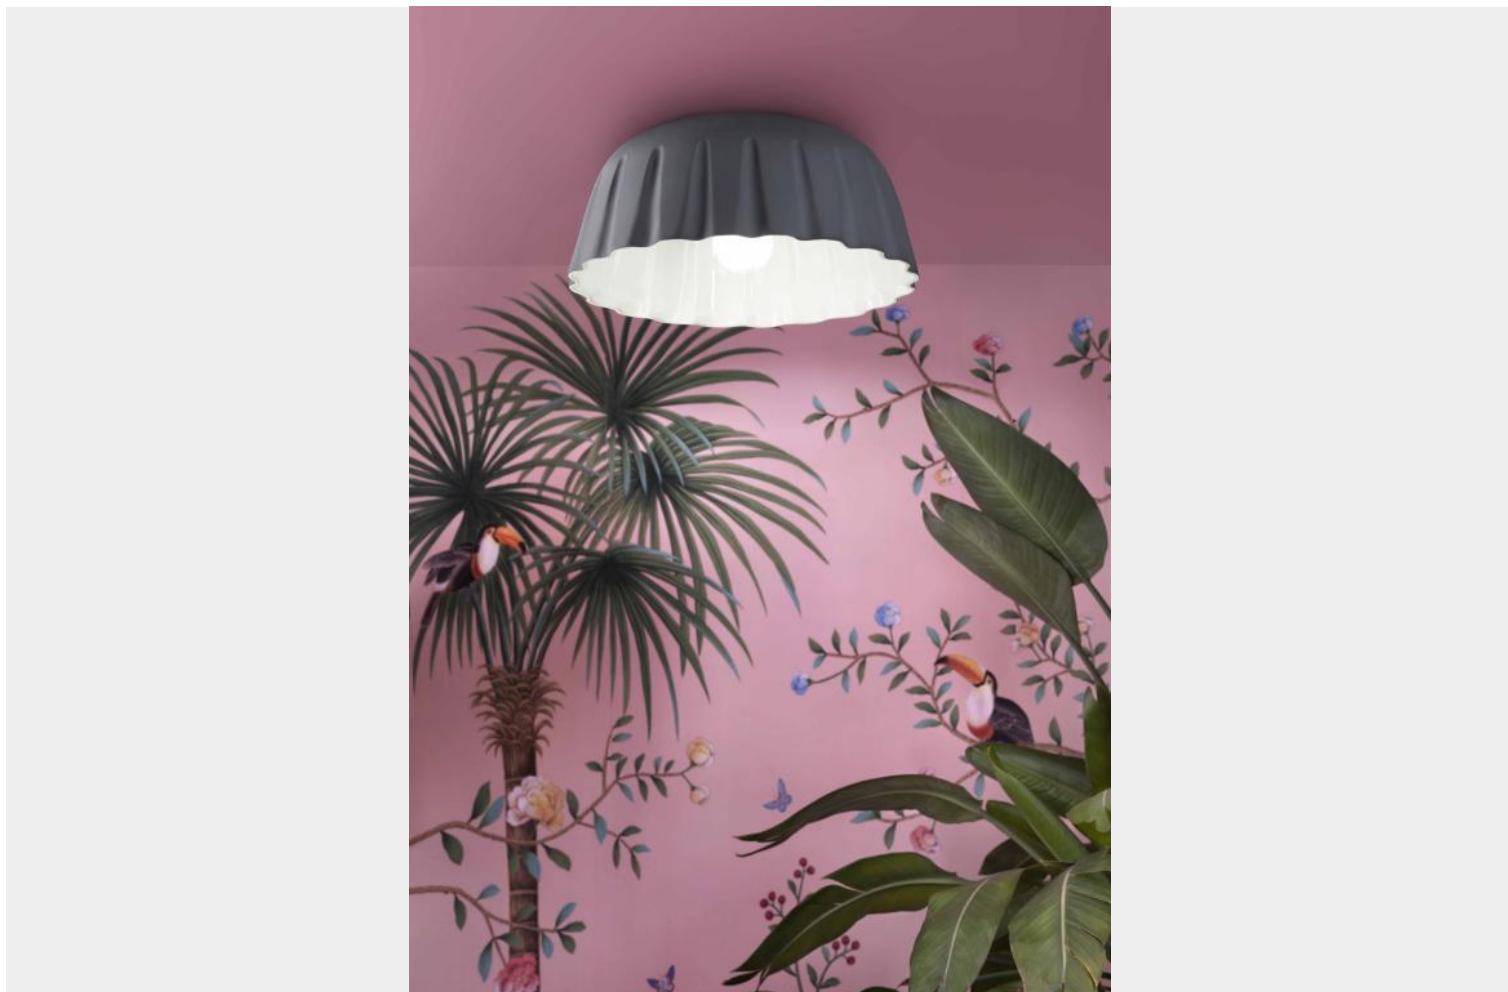

FERROLUCE DECÒ MADAME GRES PLAFONIERA 1 LUCE C2572

~~€ 493,00~~ Il prezzo originale era:
€ 493,00. € 377,00 Il prezzo attuale è: **€ 377,00.**

Plafoniera 1 luce in ceramica con diffusore disponibile in quattro colori: rosa corallo, grigio tele, grigio nerastro e bianco naturale

Una plafoniera dal design elegante per illuminare soggiorni, sale da pranzo e cucine. Può essere utilizzata anche con la sospensione [C2570](#) per illuminare open space: la sospensione per illuminare il tavolo da pranzo e la plafoniera per illuminare la cucina.

La superficie ondulata e morbida del diffusore in ceramica è la caratteristica principale della collezione Madame Gres. La decorazione ad ingobbio opaco regala finiture tenui e setose. Grazie alla forma del diffusore, il fascio luminoso illumina in modo consistente l'ambiente.