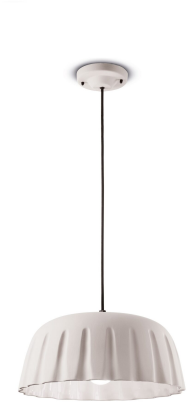

Immagine	SKU	Stock Status	Stock Quantity	Descrizione	Finitura ceramica	Prezzo
	C2570 RSC			Sospensione rosa corallo	Rosa corallo	€ 578,00 <u>€ 440,00</u>

GALLERIA IMMAGINI