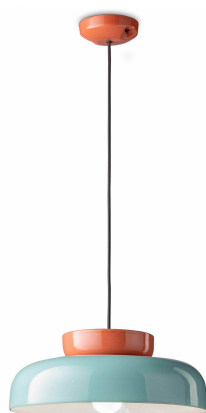

FERROLUCE DECÒ MARACANÀ LAMPADA A SOSPENSIONE C2745

~~€ 598,00~~ **€ 455,00**

La lampada a sospensione **Maracanà** della **Ferroluce Decò** regala un tocco di eccentricità e vivacità in qualsiasi ambiente. Con la sua forma unica e i colori accattivanti, questa lampada è perfetta per illuminare un soggiorno, una cucina o un tavolo da pranzo.

Realizzata con materiali di alta qualità, **la lampada Maracanà** presenta una parte superiore a forma di ciotola in ceramica colorata. La parte inferiore, invece, è in vetro e richiama la forma circolare e leggermente rialzata del famoso stadio brasiliano **Maracanà**, da cui prende il nome la collezione.

CARATTERISTICHE TECNICHE:

Le dimensioni della lampada sono di diametro cm. 37 e altezza cm. 15, oltre al cavo che permette di regolare l'altezza della sospensione.

- Dimensioni : Ø 37cm | H 15 + cavo
 - Lampadina : 1x E27 28W
 - Lampada a sospensione