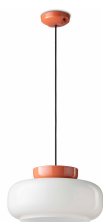

TI POTREBBERO INTERESSARE