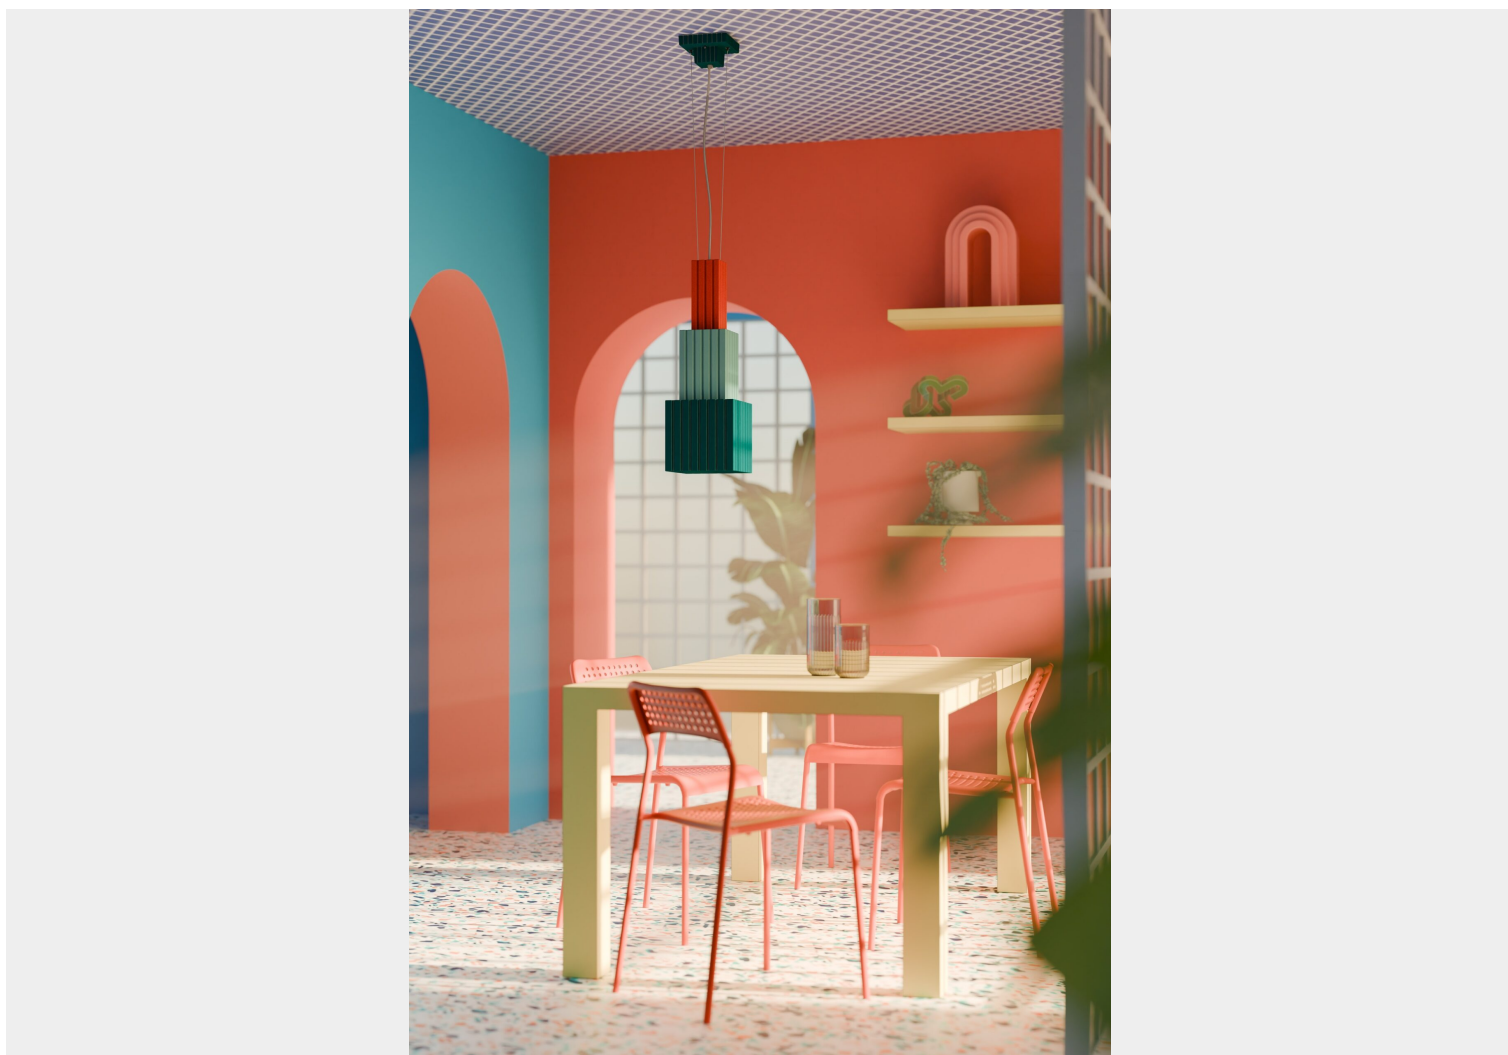

FERROLUCE DECÒ METRA - LAMPADA A SOSPENSIONE C2832

€ ~~1.180,00~~ € 889,00

Metra è una lampada a sospensione composta da tre elementi in ceramica colorata, ciascuno con dimensioni e tonalità differenti. La lampada si sviluppa in verticale, dando vita a una sorta di micro-architettura sospesa. Il suo profilo stratificato ricorda quello delle torri metropolitane e richiama l'estetica futurista della *Metropolis* di Fritz Lang.

CODICE: C2832 | **Categorie:** [Lampade a sospensione e lampadari a sospensione](#), [Novità](#), [Illuminazione interni](#) | **tag:** [sospensione ceramica moderna](#), [sospensione ceramica](#)

GALLERIA IMMAGINI

DESCRIZIONE PRODOTTO

Metra è una lampada a sospensione composta da tre elementi in ceramica colorata, ciascuno con dimensioni e tonalità differenti. La lampada si sviluppa in verticale, dando vita a una sorta di micro-architettura sospesa. Il suo profilo stratificato ricorda quello delle torri metropolitane e richiama l'estetica futurista della *Metropolis* di Fritz Lang.

La lavorazione artigianale dona alla superficie finiture policrome sofisticate, che valorizzano le scanalature e creano suggestivi giochi di luce e ombra. Con il suo fascio luminoso orientato verso il basso, Metra si rivela ideale per illuminare soggiorni, cucine contemporanee e ambienti open space.