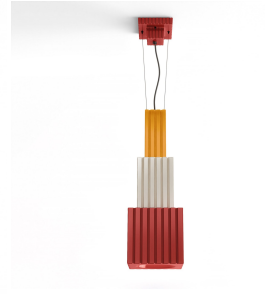

FERROLUCE DECÒ METRA PLAFONIERA 1 LUCE**€ 389,00**

La plafoniera **Metra** mantiene il carattere forte della collezione, ma in una versione più compatta e versatile. Il corpo in ceramica lavorata crea un piacevole gioco di rilievi, ombre e riflessi, mentre la luce viene diffusa verso il basso in modo diretto e funzionale.

GALLERIA IMMAGINI

DESCRIZIONE PRODOTTO

La plafoniera **Metra** mantiene il carattere forte della collezione, ma in una versione più compatta e versatile. Il corpo in ceramica lavorata crea un piacevole gioco di rilievi, ombre e riflessi, mentre la luce viene diffusa verso il basso in modo diretto e funzionale.

Invia

TI POTREBBERO INTERESSARE

**[Ferroluce Decò
Metra Sospensione
1 Luce C2835](#)**

**[Ferroluce Decò
Metra - Lampada a
sospensione C2832](#)**

**[Ferroluce Decò
Metra - Lampada a
sospensione C2831](#)**

**[Ferroluce Decò
Metra - Lampada a
sospensione C2830](#)**